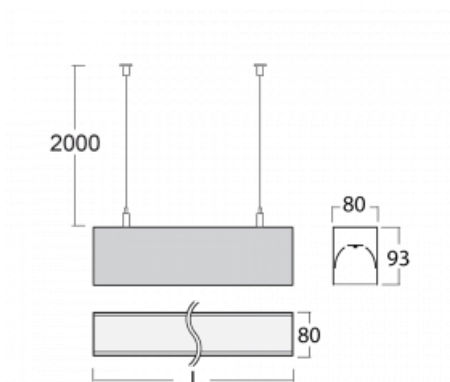

# Lina80

05-500I-25GEM3/830, W

EPD®

Lina80-Leuchten zeichnen sich durch ein elegantes und klassisches lineares Design mit ausgezeichneten Beleuchtungseigenschaften aus. Sie sind als Anbau-, Pendel- und Einbauleuchten erhältlich und passen somit in fast jeden Raum. Lina80 Lighting ist die richtige Lösung für Büros, Geschäfts-, Sozial- und Kulturräume, aber auch für Haushalte und Restaurants. Sie können zwischen direkter und direkt-indirekter Lichtverteilung wählen.

## Technische Zeichnung

Typ der Montage	Pendelleuchten
Typ der Ausstrahlung	Direkte
Form der Leuchte	Linear
Farbe der Leuchte	Weiss
Material	Aluminium
Lebensdauer	L90/B50 60 000 Stunden
Garantie	60 Monate
Beschreibung der Leuchte	Pendelleuchte
Abmessungen	1408 mm × 80 mm × 93 mm
Lichtquelle	LED MODUL
Art der Optik	Mikroprismatische Optik
Lichtstrom	1130 lm ± 10 %
Farbtemperatur	3000 K Warm weiss
Leuchtwirkungsgrad	115 lm/W
MacAdam	2
Lichtquelle	
Farbwiedergabeindex	80
UGR max. X=4H	16.6
Y=8H, ρ=70,50,20	
Leistungsaufnahme	9.8 W ± 10 %
Anschluss der Leuchte	EVG und Notlicht 3 Stunden
Elektrische Spannung	220-240V
Frequenz	50/60Hz