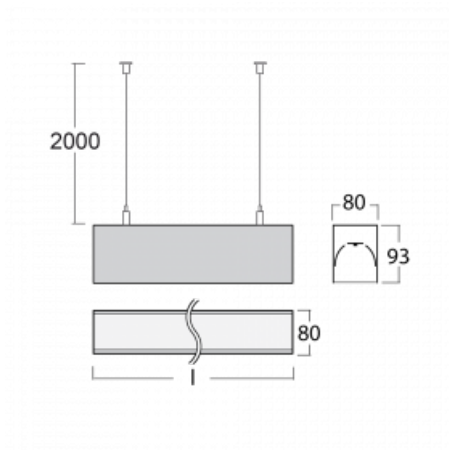

Leuchte

Lina80

05-500I-25GEE/840, W

EPD®

Lina80-Leuchten zeichnen sich durch ein elegantes und klassisches lineares Design mit ausgezeichneten Beleuchtungseigenschaften aus. Sie sind als Anbau-, Pendel- und Einbauleuchten erhältlich und passen somit in fast jeden Raum. Lina80 Lighting ist die richtige Lösung für Büros, Geschäfts-, Sozial- und Kulturräume, aber auch für Haushalte und Restaurants. Sie können zwischen direkter und direkt-indirekter Lichtverteilung wählen.

Technische Zeichnung

Typ der Montage	Pendelleuchten
Typ der Ausstrahlung	Direkte
Form der Leuchte	Linear
Farbe der Leuchte	Weiss
Material	Aluminium
Lebensdauer	L90/B50 60 000 Stunden
Garantie	5 years
Beschreibung der Leuchte	Pendelleuchte
Abmessungen	1408 mm × 80 mm × 93 mm
Gewicht	5.6 kg
Lichtquelle	LED MODUL
Art der Optik	Mikroprismatische Optik
Lichtstrom*	1180 lm
Farbtemperatur	4000 K Kalt weiss
Leuchtwirkungsgrad	120 lm/W
MacAdam Lichtquelle	2
Farbwiedergabeindex	80
UGR max. X=4H Y=8H, ρ=70,50,20	16.8