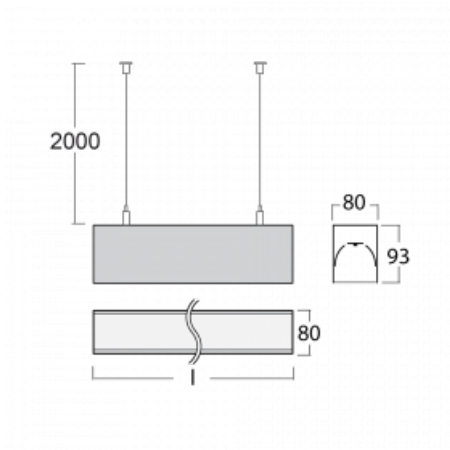

Leuchte

Lina80

05-500I-25GEE/840, W

Typ der Montage	Pendelleuchten
Typ der Ausstrahlung	Direkte
Form der Leuchte	Linear
Farbe der Leuchte	Weiss
Material	Aluminium
Lebensdauer	L90/B50 60 000 Stunden
Garantie	60 Monate
Beschreibung der Leuchte	Pendelleuchte
Abmessungen	1408 mm × 80 mm × 93 mm
Gewicht	5.6 kg
Lichtquelle	LED MODUL
Art der Optik	Mikroprismatische Optik
Lichtstrom	1180 lm ± 10 %
Farbtemperatur	4000 K Kalt weiss
Leuchtwirkungsgrad	120 lm/W
MacAdam Lichtquelle	2
Farbwiedergabeindex	80
UGR max. X=4H Y=8H, ρ=70,50,20	16.8

Technische Zeichnung

Leistungsaufnahme 9.8 W \pm 10 %

Anschluss der Leuchte EVG nicht dimmbar

Elektrische Spannung 220-240V

Frequenz 50/60Hz

   IP 40

Zum Herunterladen

Montageanleitung