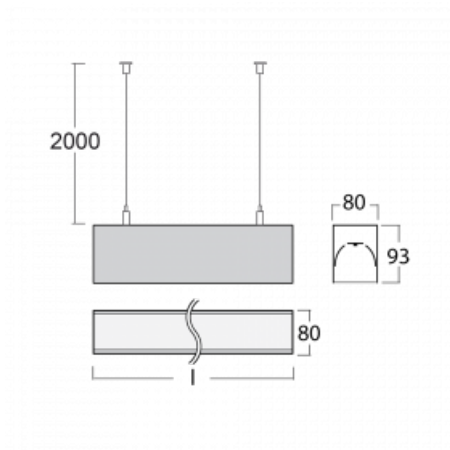

Leuchte

Lina80

05-500I-25GEE/840, S

Lina80-Leuchten zeichnen sich durch ein elegantes und klassisches lineares Design mit ausgezeichneten Beleuchtungseigenschaften aus. Sie sind als Anbau-, Pendel- und Einbauleuchten erhältlich und passen somit in fast jeden Raum. Lina80 Lighting ist die richtige Lösung für Büros, Geschäfts-, Sozial- und Kulturräume, aber auch für Haushalte und Restaurants. Sie können zwischen direkter und direkt-indirekter Lichtverteilung wählen.

Technische Zeichnung

Typ der Montage	Pendelleuchten
Typ der Ausstrahlung	Direkte
Form der Leuchte	Linear
Farbe der Leuchte	Silber
Material	Aluminium
Lebensdauer	L90/B50 60 000 Stunden
Garantie	60 Monate
Beschreibung der Leuchte	Pendelleuchte
Abmessungen	1408 mm × 80 mm × 93 mm
Gewicht	5.6 kg
Lichtquelle	LED MODUL
Art der Optik	Mikroprismatische Optik
Lichtstrom	1180 lm ± 10 %
Farbtemperatur	4000 K Kalt weiss
Leuchtwirkungsgrad	120 lm/W
MacAdam Lichtquelle	2
Farbwiedergabeindex	80
UGR max. X=4H Y=8H, ρ=70,50,20	16.8

Leistungsaufnahme 9.8 W \pm 10 %

Anschluss der Leuchte EVG nicht dimmbar

Elektrische Spannung 220-240V

Frequenz 50/60Hz

   IP 40

Zum Herunterladen

Montageanleitung

Fotografie