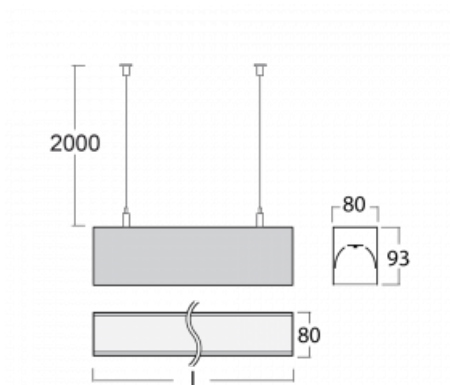

Leuchte

Lina80

05-500I-25GEE/830, W

EPD®

Lina80-Leuchten zeichnen sich durch ein elegantes und klassisches lineares Design mit ausgezeichneten Beleuchtungseigenschaften aus. Sie sind als Anbau-, Pendel- und Einbauleuchten erhältlich und passen somit in fast jeden Raum. Lina80 Lighting ist die richtige Lösung für Büros, Geschäfts-, Sozial- und Kulturräume, aber auch für Haushalte und Restaurants. Sie können zwischen direkter und direkt-indirekter Lichtverteilung wählen.

Technische Zeichnung

Typ der Montage	Pendelleuchten
Typ der Ausstrahlung	Direkte
Form der Leuchte	Linear
Farbe der Leuchte	Weiss
Material	Aluminium
Lebensdauer	L90/B50 60 000 Stunden
Garantie	60 Monate
Beschreibung der Leuchte	Pendelleuchte
Abmessungen	1408 mm × 80 mm × 93 mm
Lichtquelle	LED MODUL
Art der Optik	Mikroprismatische Optik
Lichtstrom	1130 lm ± 10 %
Farbtemperatur	3000 K Warm weiss
Leuchtwirkungsgrad	115 lm/W
MacAdam	2
Lichtquelle	
Farbwiedergabeindex	80
UGR max. X=4H	16.6
Y=8H, ρ=70,50,20	
Leistungsaufnahme	9.8 W ± 10 %
Anschluss der Leuchte	EVG nicht dimmbar
Elektrische Spannung	220-240V
Frequenz	50/60Hz