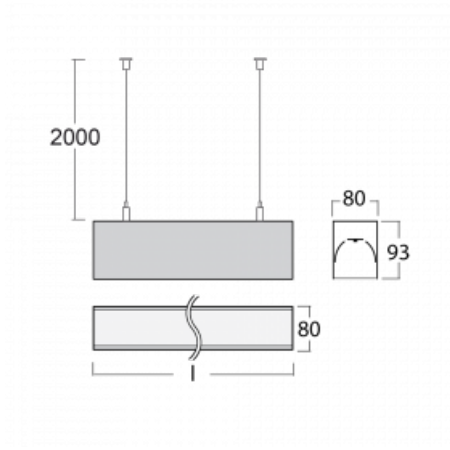

Technische Zeichnung