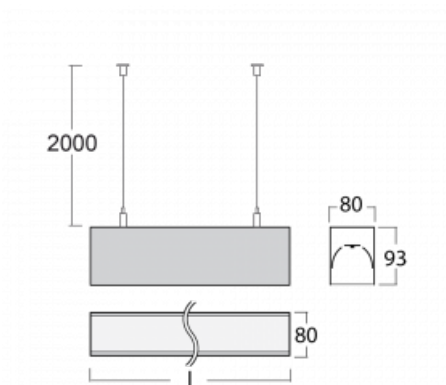

Leuchte

Lina80

05-500I-20GHD/830, S

EPD®

Lina80-Leuchten zeichnen sich durch ein elegantes und klassisches lineares Design mit ausgezeichneten Beleuchtungseigenschaften aus. Sie sind als Anbau-, Pendel- und Einbauleuchten erhältlich und passen somit in fast jeden Raum. Lina80 Lighting ist die richtige Lösung für Büros, Geschäfts-, Sozial- und Kulturräume, aber auch für Haushalte und Restaurants. Sie können zwischen direkter und direkt-indirekter Lichtverteilung wählen.

Technische Zeichnung

Typ der Montage	Pendelleuchten
Typ der Ausstrahlung	Direkte
Form der Leuchte	Linear
Farbe der Leuchte	Silber
Material	Aluminium
Lebensdauer	L80/B10 70 000 Stunden
Garantie	60 Monate
Beschreibung der Leuchte	Pendelleuchte
Abmessungen	1127 mm × 80 mm × 93 mm
Lichtquelle	LED MODUL
Art der Optik	Mikroprismatische Optik
Lichtstrom	4280 lm ± 10 %
Farbtemperatur	3000 K Warm weiss
Leuchtwirkungsgrad	98 lm/W
MacAdam	2
Lichtquelle	
Farbwiedergabeindex	80
UGR max. X=4H	22.1
Y=8H, ρ=70,50,20	
Leistungsaufnahme	43.8 W ± 10 %
Anschluss der Leuchte	DALI dimmbar
Elektrische Spannung	220-240V
Frequenz	50/60Hz