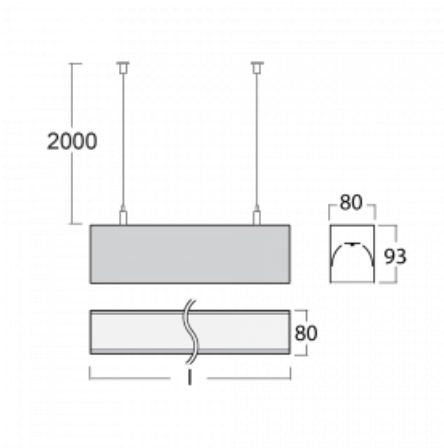

Leuchte

Lina80

05-500I-20GGTD/830, W

EPD®

Lina80-Leuchten zeichnen sich durch ein elegantes und klassisches lineares Design mit ausgezeichneten Beleuchtungseigenschaften aus. Sie sind als Anbau-, Pendel- und Einbauleuchten erhältlich und passen somit in fast jeden Raum. Lina80 Lighting ist die richtige Lösung für Büros, Geschäfts-, Sozial- und Kulturräume, aber auch für Haushalte und Restaurants. Sie können zwischen direkter und direkt-indirekter Lichtverteilung wählen.

Technische Zeichnung

Typ der Montage	Pendelleuchten
Typ der Ausstrahlung	Direkte
Form der Leuchte	Linear
Farbe der Leuchte	Weiss
Material	Aluminium
Lebensdauer	L90/B50 60 000 Stunden
Garantie	60 Monate
Beschreibung der Leuchte	Pendelleuchte
Abmessungen	1127 mm × 80 mm × 93 mm
Gewicht	4.5 kg
Lichtquelle	LED MODUL
Art der Optik	Mikroprismatische Optik
Lichtstrom	2590 lm ± 10 %
Farbtemperatur	3000 K Warm weiss
Leuchtwirkungsgrad	104 lm/W
MacAdam Lichtquelle	2
Farbwiedergabeindex	80
UGR max. X=4H Y=8H, ρ=70,50,20	20.3

Leistungsaufnahme 24.8 W \pm 10 %

Anschluss der Leuchte Dimmbar DALI oder Taster

Elektrische Spannung 220-240V

Frequenz 50/60Hz

  IP 40

Zum Herunterladen

Montageanleitung

Fotografie