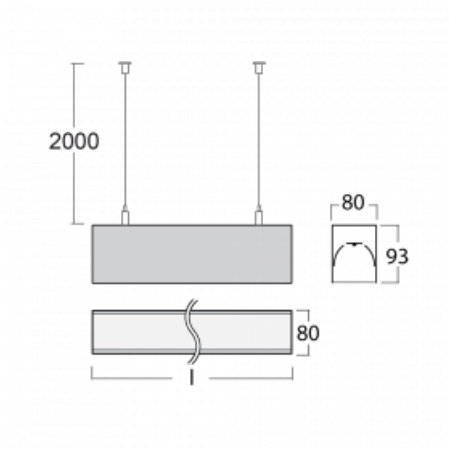

Leuchte

Lina80

05-500I-20GGTD/830, W

EPD®

Lina80-Leuchten zeichnen sich durch ein elegantes und klassisches lineares Design mit ausgezeichneten Beleuchtungseigenschaften aus. Sie sind als Anbau-, Pendel- und Einbauleuchten erhältlich und passen somit in fast jeden Raum. Lina80 Lighting ist die richtige Lösung für Büros, Geschäfts-, Sozial- und Kulturräume, aber auch für Haushalte und Restaurants. Sie können zwischen direkter und direkt-indirekter Lichtverteilung wählen.

Technische Zeichnung

Typ der Montage	Pendelleuchten
Typ der Ausstrahlung	Direkte
Form der Leuchte	Linear
Farbe der Leuchte	Weiss
Material	Aluminium
Lebensdauer	L90/B50 60 000 Stunden
Garantie	5 years
Beschreibung der Leuchte	Pendelleuchte
Abmessungen	1127 mm × 80 mm × 93 mm
Gewicht	4.5 kg
Lichtquelle	LED MODUL
Art der Optik	Mikroprismatische Optik
Lichtstrom*	2590 lm
Farbtemperatur	3000 K Warm weiss
Leuchtwirkungsgrad	104 lm/W
MacAdam Lichtquelle	2
Farbwiedergabeindex	80
UGR max. X=4H Y=8H, ρ=70,50,20	20.3