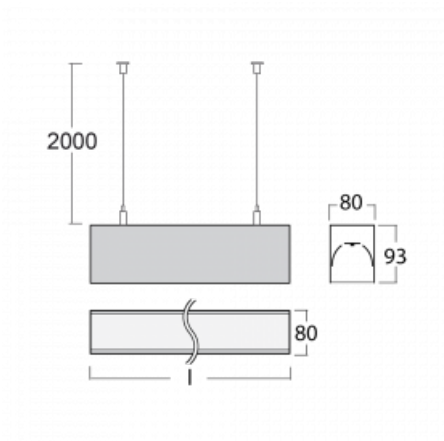

Leuchte

Lina80

05-500I-20GGE/840, W

EPD®

Lina80-Leuchten zeichnen sich durch ein elegantes und klassisches lineares Design mit ausgezeichneten Beleuchtungseigenschaften aus. Sie sind als Anbau-, Pendel- und Einbauleuchten erhältlich und passen somit in fast jeden Raum. Lina80 Lighting ist die richtige Lösung für Büros, Geschäfts-, Sozial- und Kulturräume, aber auch für Haushalte und Restaurants. Sie können zwischen direkter und direkt-indirekter Lichtverteilung wählen.

Technische Zeichnung

Typ der Montage	Pendelleuchten
Typ der Ausstrahlung	Direkte
Form der Leuchte	Linear
Farbe der Leuchte	Weiss
Material	Aluminium
Lebensdauer	L90/B50 60 000 Stunden
Garantie	5 years
Beschreibung der Leuchte	Pendelleuchte
Abmessungen	1127 mm × 80 mm × 93 mm
Gewicht	4.5 kg
Lichtquelle	LED MODUL
Art der Optik	Mikroprismatische Optik
Lichtstrom*	2730 lm
Farbtemperatur	4000 K Kalt weiss
Leuchtwirkungsgrad	110 lm/W
MacAdam Lichtquelle	2
Farbwiedergabeindex	80
UGR max. X=4H Y=8H, ρ=70,50,20	20.5