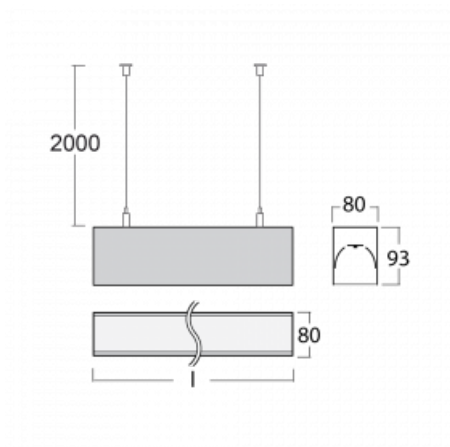

Leuchte

Lina80

05-500I-20GGE/830, W

EPD®

Lina80-Leuchten zeichnen sich durch ein elegantes und klassisches lineares Design mit ausgezeichneten Beleuchtungseigenschaften aus. Sie sind als Anbau-, Pendel- und Einbauleuchten erhältlich und passen somit in fast jeden Raum. Lina80 Lighting ist die richtige Lösung für Büros, Geschäfts-, Sozial- und Kulturräume, aber auch für Haushalte und Restaurants. Sie können zwischen direkter und direkt-indirekter Lichtverteilung wählen.

Technische Zeichnung

Typ der Montage	Pendelleuchten
Typ der Ausstrahlung	Direkte
Form der Leuchte	Linear
Farbe der Leuchte	Weiss
Material	Aluminium
Lebensdauer	L90/B50 60 000 Stunden
Garantie	60 Monate
Beschreibung der Leuchte	Pendelleuchte
Abmessungen	1127 mm × 80 mm × 93 mm
Gewicht	4.5 kg
Lichtquelle	LED MODUL
Art der Optik	Mikroprismatische Optik
Lichtstrom	2590 lm ± 10 %
Farbtemperatur	3000 K Warm weiss
Leuchtwirkungsgrad	104 lm/W
MacAdam Lichtquelle	2
Farbwiedergabeindex	80
UGR max. X=4H Y=8H, ρ=70,50,20	20.3

Leistungsaufnahme 24.8 W \pm 10 %

Anschluss der Leuchte EVG nicht dimmbar

Elektrische Spannung 220-240V

Frequenz 50/60Hz

   IP 40

Zum Herunterladen

Montageanleitung

Fotografie