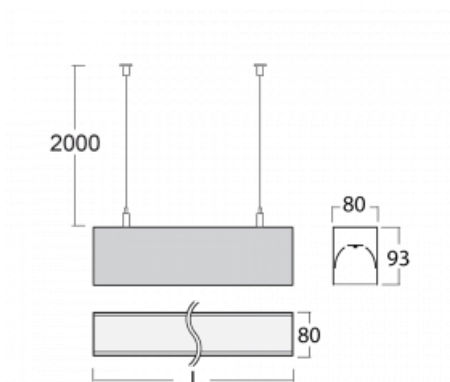

# Lina80

05-500I-20GEM/840, W

EPD®

Lina80-Leuchten zeichnen sich durch ein elegantes und klassisches lineares Design mit ausgezeichneten Beleuchtungseigenschaften aus. Sie sind als Anbau-, Pendel- und Einbauleuchten erhältlich und passen somit in fast jeden Raum. Lina80 Lighting ist die richtige Lösung für Büros, Geschäfts-, Sozial- und Kulturräume, aber auch für Haushalte und Restaurants. Sie können zwischen direkter und direkt-indirekter Lichtverteilung wählen.

## Technische Zeichnung

Typ der Montage	Pendelleuchten
Typ der Ausstrahlung	Direkte
Form der Leuchte	Linear
Farbe der Leuchte	Weiss
Material	Aluminium
Lebensdauer	L90/B50 60 000 Stunden
Garantie	5 years
Beschreibung der Leuchte	Pendelleuchte
Abmessungen	1127 mm × 80 mm × 93 mm
Lichtquelle	LED MODUL
Art der Optik	Mikroprismatische Optik
Lichtstrom*	940 lm
Farbtemperatur	4000 K Kalt weiss
Leuchtwirkungsgrad	121 lm/W
MacAdam	2
Lichtquelle	
Farbwiedergabeindex	80
UGR max. X=4H	16.8
Y=8H, ρ=70,50,20	
Leistungsaufnahme*	7.8 W
Anschluss der Leuchte	ON/OFF 1 Stunde
Elektrische Spannung	220-240V
Frequenz	50/60Hz