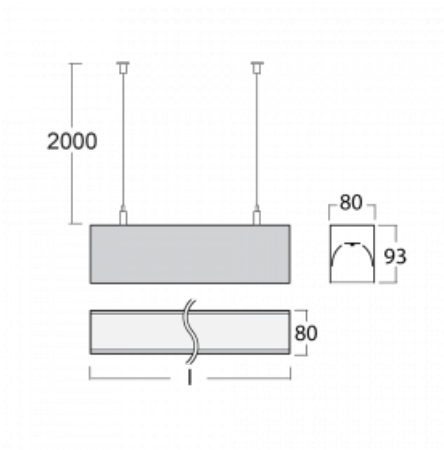

# Lina80

05-500I-15GHTD/840, W

**EPD®**

Lina80-Leuchten zeichnen sich durch ein elegantes und klassisches lineares Design mit ausgezeichneten Beleuchtungseigenschaften aus. Sie sind als Anbau-, Pendel- und Einbauleuchten erhältlich und passen somit in fast jeden Raum. Lina80 Lighting ist die richtige Lösung für Büros, Geschäfts-, Sozial- und Kulturräume, aber auch für Haushalte und Restaurants. Sie können zwischen direkter und direkt-indirekter Lichtverteilung wählen.

**Technische Zeichnung**

Typ der Montage	Pendelleuchten
Typ der Ausstrahlung	Direkte
Form der Leuchte	Linear
Farbe der Leuchte	Weiss
Material	Aluminium
Lebensdauer	L80/B10 70 000 Stunden
Garantie	5 years
Beschreibung der Leuchte	Pendelleuchte
Abmessungen	842 mm × 80 mm × 93 mm
Gewicht	3.7 kg
Lichtquelle	LED MODUL
Art der Optik	Mikroprismatische Optik
Lichtstrom*	3370 lm
Farbtemperatur	4000 K Kalt weiss
Leuchtwirkungsgrad	102 lm/W
MacAdam Lichtquelle	2
Farbwiedergabeindex	80
UGR max. X=4H Y=8H, ρ=70,50,20	22.2