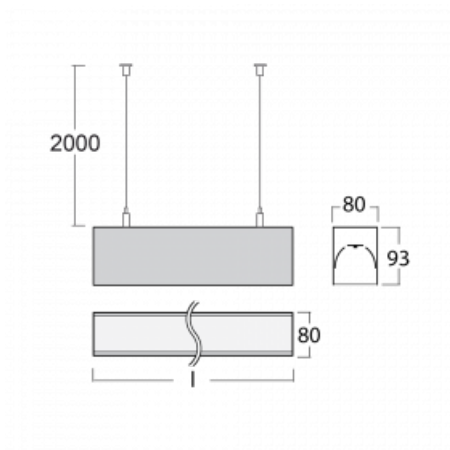

Leuchte

Lina80

05-500I-15GHD/830, W

EPD®

Lina80-Leuchten zeichnen sich durch ein elegantes und klassisches lineares Design mit ausgezeichneten Beleuchtungseigenschaften aus. Sie sind als Anbau-, Pendel- und Einbauleuchten erhältlich und passen somit in fast jeden Raum. Lina80 Lighting ist die richtige Lösung für Büros, Geschäfts-, Sozial- und Kulturräume, aber auch für Haushalte und Restaurants. Sie können zwischen direkter und direkt-indirekter Lichtverteilung wählen.

Technische Zeichnung

Typ der Montage	Pendelleuchten
Typ der Ausstrahlung	Direkte
Form der Leuchte	Linear
Farbe der Leuchte	Weiss
Material	Aluminium
Lebensdauer	L80/B10 70 000 Stunden
Garantie	60 Monate
Beschreibung der Leuchte	Pendelleuchte
Abmessungen	842 mm × 80 mm × 93 mm
Gewicht	3.6 kg
Lichtquelle	LED MODUL
Art der Optik	Mikroprismatische Optik
Lichtstrom	3210 lm ± 10 %
Farbtemperatur	3000 K Warm weiss
Leuchtwirkungsgrad	98 lm/W
MacAdam Lichtquelle	2
Farbwiedergabeindex	80
UGR max. X=4H Y=8H, ρ=70,50,20	22.1

Leistungsaufnahme 32.9 W \pm 10 %

Anschluss der Leuchte DALI dimmbar

Elektrische Spannung 220-240V

Frequenz 50/60Hz

   IP 40

Zum Herunterladen

Montageanleitung

Fotografie