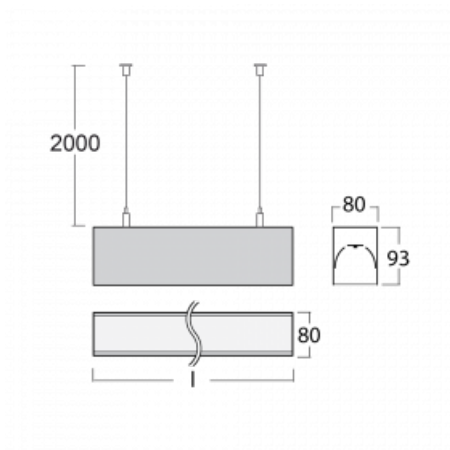

Leuchte

Lina80

05-500I-15GHD/830, W

EPD®

Lina80-Leuchten zeichnen sich durch ein elegantes und klassisches lineares Design mit ausgezeichneten Beleuchtungseigenschaften aus. Sie sind als Anbau-, Pendel- und Einbauleuchten erhältlich und passen somit in fast jeden Raum. Lina80 Lighting ist die richtige Lösung für Büros, Geschäfts-, Sozial- und Kulturräume, aber auch für Haushalte und Restaurants. Sie können zwischen direkter und direkt-indirekter Lichtverteilung wählen.

Technische Zeichnung

Typ der Montage	Pendelleuchten
Typ der Ausstrahlung	Direkte
Form der Leuchte	Linear
Farbe der Leuchte	Weiss
Material	Aluminium
Lebensdauer	L80/B10 70 000 Stunden
Garantie	5 years
Beschreibung der Leuchte	Pendelleuchte
Abmessungen	842 mm × 80 mm × 93 mm
Gewicht	3.6 kg
Lichtquelle	LED MODUL
Art der Optik	Mikroprismatische Optik
Lichtstrom*	3210 lm
Farbtemperatur	3000 K Warm weiss
Leuchtwirkungsgrad	98 lm/W
MacAdam Lichtquelle	2
Farbwiedergabeindex	80
UGR max. X=4H Y=8H, ρ=70,50,20	22.1

Leistungsaufnahme* 32.9 W

Anschluss der Leuchte DALI

Elektrische Spannung 220-240V

Frequenz 50/60Hz

   IP 40

*±10 %

Zum Herunterladen

Montageanleitung