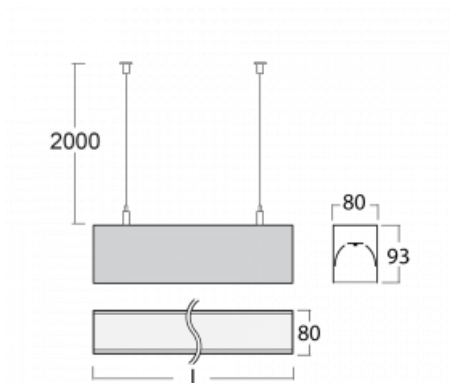

Leuchte

Lina80

05-500I-15GGE/840, W

EPD®

Lina80-Leuchten zeichnen sich durch ein elegantes und klassisches lineares Design mit ausgezeichneten Beleuchtungseigenschaften aus. Sie sind als Anbau-, Pendel- und Einbauleuchten erhältlich und passen somit in fast jeden Raum. Lina80 Lighting ist die richtige Lösung für Büros, Geschäfts-, Sozial- und Kulturräume, aber auch für Haushalte und Restaurants. Sie können zwischen direkter und direkt-indirekter Lichtverteilung wählen.

Technische Zeichnung

Typ der Montage	Pendelleuchten
Typ der Ausstrahlung	Direkte
Form der Leuchte	Linear
Farbe der Leuchte	Weiss
Material	Aluminium
Lebensdauer	L90/B50 60 000 Stunden
Garantie	5 years
Beschreibung der Leuchte	Pendelleuchte
Abmessungen	842 mm × 80 mm × 93 mm
Gewicht	3.6 kg
Lichtquelle	LED MODUL
Art der Optik	Mikroprismatische Optik
Lichtstrom*	2040 lm
Farbtemperatur	4000 K Kalt weiss
Leuchtwirkungsgrad	110 lm/W
MacAdam Lichtquelle	2
Farbwiedergabeindex	80
UGR max. X=4H Y=8H, ρ=70,50,20	20.5

Leistungsaufnahme* 18.6 W

Anschluss der Leuchte ON/OFF

Elektrische Spannung 220-240V

Frequenz 50/60Hz

   IP 40

*±10 %

Zum Herunterladen

Montageanleitung