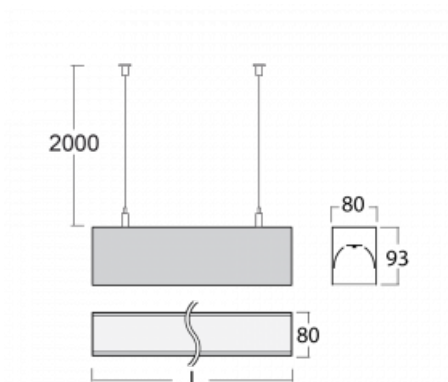

# Lina80

05-500I-15GGD/830, W

EPD®

Lina80-Leuchten zeichnen sich durch ein elegantes und klassisches lineares Design mit ausgezeichneten Beleuchtungseigenschaften aus. Sie sind als Anbau-, Pendel- und Einbauleuchten erhältlich und passen somit in fast jeden Raum. Lina80 Lighting ist die richtige Lösung für Büros, Geschäfts-, Sozial- und Kulturräume, aber auch für Haushalte und Restaurants. Sie können zwischen direkter und direkt-indirekter Lichtverteilung wählen.

## Technische Zeichnung

Typ der Montage	Pendelleuchten
Typ der Ausstrahlung	Direkte
Form der Leuchte	Linear
Farbe der Leuchte	Weiss
Material	Aluminium
Lebensdauer	L90/B50 60 000 Stunden
Garantie	60 Monate
Beschreibung der Leuchte	Pendelleuchte
Abmessungen	842 mm × 80 mm × 93 mm
Lichtquelle	LED MODUL
Art der Optik	Mikroprismatische Optik
Lichtstrom	1950 lm ± 10 %
Farbtemperatur	3000 K Warm weiss
Leuchtwirkungsgrad	105 lm/W
MacAdam	2
Lichtquelle	
Farbwiedergabeindex	80
UGR max. X=4H	20.3
Y=8H, ρ=70,50,20	
Leistungsaufnahme	18.6 W ± 10 %
Anschluss der Leuchte	DALI dimmbar
Elektrische Spannung	220-240V
Frequenz	50/60Hz