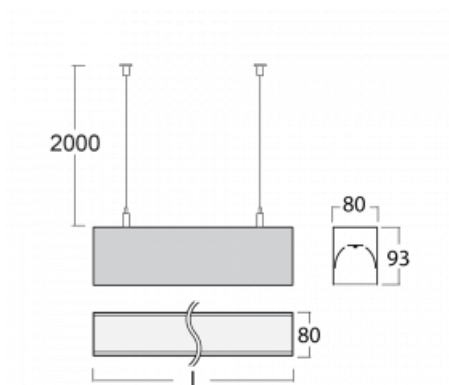

Leuchte

Lina80

05-500I-15GETD/830, W

EPD®

Lina80-Leuchten zeichnen sich durch ein elegantes und klassisches lineares Design mit ausgezeichneten Beleuchtungseigenschaften aus. Sie sind als Anbau-, Pendel- und Einbauleuchten erhältlich und passen somit in fast jeden Raum. Lina80 Lighting ist die richtige Lösung für Büros, Geschäfts-, Sozial- und Kulturräume, aber auch für Haushalte und Restaurants. Sie können zwischen direkter und direkt-indirekter Lichtverteilung wählen.

Technische Zeichnung

Typ der Montage	Pendelleuchten
Typ der Ausstrahlung	Direkte
Form der Leuchte	Linear
Farbe der Leuchte	Weiss
Material	Aluminium
Lebensdauer	L90/B50 60 000 Stunden
Garantie	5 years
Beschreibung der Leuchte	Pendelleuchte
Abmessungen	842 mm × 80 mm × 93 mm
Lichtquelle	LED MODUL
Art der Optik	Mikroprismatische Optik
Lichtstrom*	670 lm
Farbtemperatur	3000 K Warm weiss
Leuchtwirkungsgrad	114 lm/W
MacAdam	2
Lichtquelle	
Farbwiedergabeindex	80
UGR max. X=4H	16.6
Y=8H, ρ=70,50,20	
Leistungsaufnahme*	5.9 W
Anschluss der Leuchte	Weitere Möglichkeiten vom Dimmen
Elektrische Spannung	220-240V
Frequenz	50/60Hz

 **CE** IP 40

*±10 %

Zum Herunterladen

Montageanleitung

Fotografie