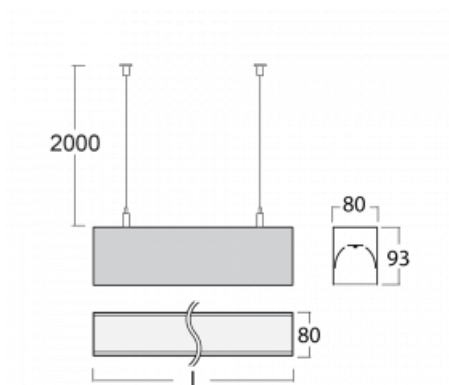

Leuchte

Lina80

05-500I-10GHTD/830, S

Lina80-Leuchten zeichnen sich durch ein elegantes und klassisches lineares Design mit ausgezeichneten Beleuchtungseigenschaften aus. Sie sind als Anbau-, Pendel- und Einbauleuchten erhältlich und passen somit in fast jeden Raum. Lina80 Lighting ist die richtige Lösung für Büros, Geschäfts-, Sozial- und Kulturräume, aber auch für Haushalte und Restaurants. Sie können zwischen direkter und direkt-indirekter Lichtverteilung wählen.

Technische Zeichnung

Typ der Montage	Pendelleuchten
Typ der Ausstrahlung	Direkte
Form der Leuchte	Linear
Farbe der Leuchte	Silber
Material	Aluminium
Lebensdauer	L80/B10 70 000 Stunden
Garantie	60 Monate
Beschreibung der Leuchte	Pendelleuchte
Abmessungen	561 mm × 80 mm × 93 mm
Lichtquelle	LED MODUL
Art der Optik	Mikroprismatische Optik
Lichtstrom	2140 lm ± 10 %
Farbtemperatur	3000 K Warm weiss
Leuchtwirkungsgrad	98 lm/W
MacAdam	2
Lichtquelle	
Farbwiedergabeindex	80
UGR max. X=4H	22.1
Y=8H, ρ=70,50,20	
Leistungsaufnahme	21.9 W ± 10 %
Anschluss der Leuchte	Dimmbar DALI oder Taster
Elektrische Spannung	220-240V
Frequenz	50/60Hz