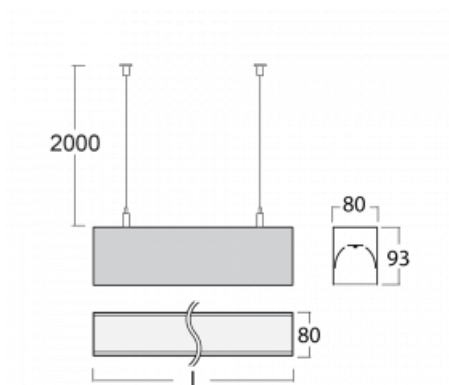

Leuchte

Lina80

05-500I-10GHE/830, W

EPD®

Lina80-Leuchten zeichnen sich durch ein elegantes und klassisches lineares Design mit ausgezeichneten Beleuchtungseigenschaften aus. Sie sind als Anbau-, Pendel- und Einbauleuchten erhältlich und passen somit in fast jeden Raum. Lina80 Lighting ist die richtige Lösung für Büros, Geschäfts-, Sozial- und Kulturräume, aber auch für Haushalte und Restaurants. Sie können zwischen direkter und direkt-indirekter Lichtverteilung wählen.

Technische Zeichnung

Typ der Montage	Pendelleuchten
Typ der Ausstrahlung	Direkte
Form der Leuchte	Linear
Farbe der Leuchte	Weiss
Material	Aluminium
Lebensdauer	L80/B10 70 000 Stunden
Garantie	60 Monate
Beschreibung der Leuchte	Pendelleuchte
Abmessungen	561 mm × 80 mm × 93 mm
Lichtquelle	LED MODUL
Art der Optik	Mikroprismatische Optik
Lichtstrom	2140 lm ± 10 %
Farbtemperatur	3000 K Warm weiss
Leuchtwirkungsgrad	98 lm/W
MacAdam	2
Lichtquelle	
Farbwiedergabeindex	80
UGR max. X=4H	22.1
Y=8H, ρ=70,50,20	
Leistungsaufnahme	21.9 W ± 10 %
Anschluss der Leuchte	EVG nicht dimmbar
Elektrische Spannung	220-240V
Frequenz	50/60Hz