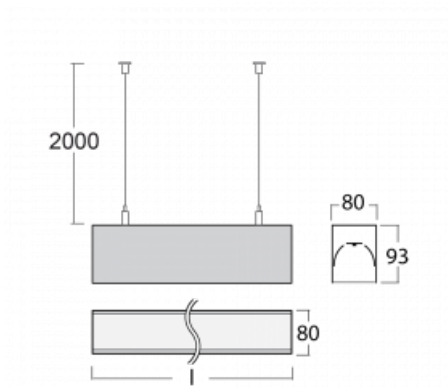

Leuchte

Lina80

05-500I-10GGTD/830, W

EPD®

Lina80-Leuchten zeichnen sich durch ein elegantes und klassisches lineares Design mit ausgezeichneten Beleuchtungseigenschaften aus. Sie sind als Anbau-, Pendel- und Einbauleuchten erhältlich und passen somit in fast jeden Raum. Lina80 Lighting ist die richtige Lösung für Büros, Geschäfts-, Sozial- und Kulturräume, aber auch für Haushalte und Restaurants. Sie können zwischen direkter und direkt-indirekter Lichtverteilung wählen.

Technische Zeichnung

Typ der Montage	Pendelleuchten
Typ der Ausstrahlung	Direkte
Form der Leuchte	Linear
Farbe der Leuchte	Weiss
Material	Aluminium
Lebensdauer	L90/B50 60 000 Stunden
Garantie	60 Monate
Beschreibung der Leuchte	Pendelleuchte
Abmessungen	561 mm × 80 mm × 93 mm
Lichtquelle	LED MODUL
Art der Optik	Mikroprismatische Optik
Lichtstrom	1300 lm ± 10 %
Farbtemperatur	3000 K Warm weiss
Leuchtwirkungsgrad	105 lm/W
MacAdam	2
Lichtquelle	
Farbwiedergabeindex	80
UGR max. X=4H	20.3
Y=8H, ρ=70,50,20	
Leistungsaufnahme	12.4 W ± 10 %
Anschluss der Leuchte	Dimmbar DALI oder Taster
Elektrische Spannung	220-240V
Frequenz	50/60Hz