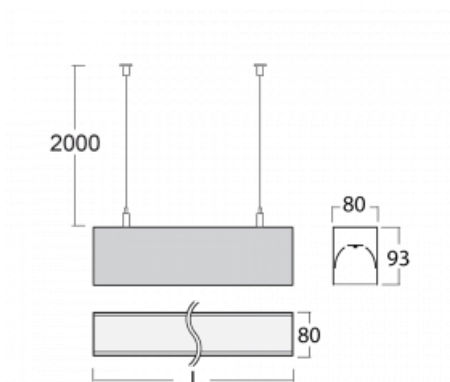

Leuchte

Lina80

05-500I-10GETD/830, W

EPD®

Lina80-Leuchten zeichnen sich durch ein elegantes und klassisches lineares Design mit ausgezeichneten Beleuchtungseigenschaften aus. Sie sind als Anbau-, Pendel- und Einbauleuchten erhältlich und passen somit in fast jeden Raum. Lina80 Lighting ist die richtige Lösung für Büros, Geschäfts-, Sozial- und Kulturräume, aber auch für Haushalte und Restaurants. Sie können zwischen direkter und direkt-indirekter Lichtverteilung wählen.

Technische Zeichnung

Typ der Montage	Pendelleuchten
Typ der Ausstrahlung	Direkte
Form der Leuchte	Linear
Farbe der Leuchte	Weiss
Material	Aluminium
Lebensdauer	L90/B50 60 000 Stunden
Garantie	5 years
Beschreibung der Leuchte	Pendelleuchte
Abmessungen	561 mm × 80 mm × 93 mm
Lichtquelle	LED MODUL
Art der Optik	Mikroprismatische Optik
Lichtstrom*	450 lm
Farbtemperatur	3000 K Warm weiss
Leuchtwirkungsgrad	115 lm/W
MacAdam	2
Lichtquelle	
Farbwiedergabeindex	80
UGR max. X=4H	16.6
Y=8H, ρ=70,50,20	
Leistungsaufnahme*	3.9 W
Anschluss der Leuchte	Weitere Möglichkeiten vom Dimmen
Elektrische Spannung	220-240V
Frequenz	50/60Hz

 **CE** IP 40

*±10 %

Zum Herunterladen

Montageanleitung

Fotografie