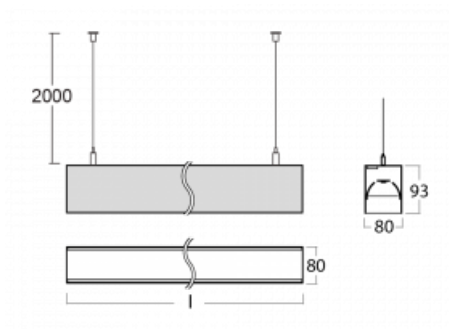

Leuchte

Lina80

05-500B-40GGM3/840, W

EPD®

Lina80-Leuchten zeichnen sich durch ein elegantes und klassisches lineares Design mit ausgezeichneten Beleuchtungseigenschaften aus. Sie sind als Anbau-, Pendel- und Einbauleuchten erhältlich und passen somit in fast jeden Raum. Lina80 Lighting ist die richtige Lösung für Büros, Geschäfts-, Sozial- und Kulturräume, aber auch für Haushalte und Restaurants. Sie können zwischen direkter und direkt-indirekter Lichtverteilung wählen.

Technische Zeichnung

Typ der Montage	Pendelleuchten
Typ der Ausstrahlung	Direkte
Form der Leuchte	Linear
Farbe der Leuchte	Weiss
Material	Aluminium
Lebensdauer	L90/B50 50 000 Stunden
Garantie	2 years
Beschreibung der Leuchte	Pendelleuchte
Abmessungen	2249 mm × 80 mm × 93 mm
Lichtquelle	LED MODUL
Art der Optik	MP PRO UGR
Lichtstrom*	5520 lm
Farbtemperatur	4000 K Kalt weiss
Leuchtwirkungsgrad	134 lm/W
MacAdam	2
Lichtquelle	
Farbwiedergabeindex	80
UGR max. X=4H Y=8H, ρ=70,50,20	19
Leistungsaufnahme*	41.1 W
Anschluss der Leuchte	ON/OFF 3 Stunde
Elektrische Spannung	220-240V
Frequenz	50/60Hz

 **CE** IP 40

*±10 %

Kurve

Zum Herunterladen

Montageanleitung

Fotografie