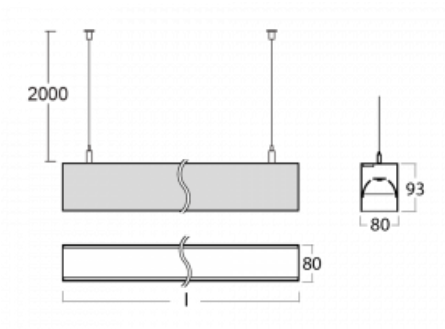

# Lina80

05-500B-40GGM3/830, W

**EPD®**

Lina80-Leuchten zeichnen sich durch ein elegantes und klassisches lineares Design mit ausgezeichneten Beleuchtungseigenschaften aus. Sie sind als Anbau-, Pendel- und Einbauleuchten erhältlich und passen somit in fast jeden Raum. Lina80 Lighting ist die richtige Lösung für Büros, Geschäfts-, Sozial- und Kulturräume, aber auch für Haushalte und Restaurants. Sie können zwischen direkter und direkt-indirekter Lichtverteilung wählen.

**Technische Zeichnung**

Typ der Montage	Pendelleuchten
Typ der Ausstrahlung	Direkte
Form der Leuchte	Linear
Farbe der Leuchte	Weiss
Material	Aluminium
Lebensdauer	L90/B50 50 000 Stunden
Garantie	2 years
Beschreibung der Leuchte	Pendelleuchte
Abmessungen	2249 mm × 80 mm × 93 mm
Lichtquelle	LED MODUL
Art der Optik	Mikroprismatische Optik niedrige UGR
Lichtstrom	5300 lm ± 10 %
Farbtemperatur	3000 K Warm weiss
Leuchtwirkungsgrad	129 lm/W
MacAdam	2
Lichtquelle	
Farbwiedergabeindex	80
UGR max. X=4H	18.9
Y=8H, ρ=70,50,20	
Leistungsaufnahme	41.1 W ± 10 %
Anschluss der Leuchte	EVG und Notlicht 3 Stunden
Elektrische Spannung	220-240V
Frequenz	50/60Hz