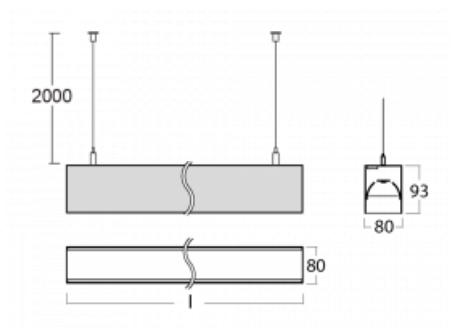

Leuchte

Lina80

05-500B-40GGE/830, B

EPD®

Lina80-Leuchten zeichnen sich durch ein elegantes und klassisches lineares Design mit ausgezeichneten Beleuchtungseigenschaften aus. Sie sind als Anbau-, Pendel- und Einbauleuchten erhältlich und passen somit in fast jeden Raum. Lina80 Lighting ist die richtige Lösung für Büros, Geschäfts-, Sozial- und Kulturräume, aber auch für Haushalte und Restaurants. Sie können zwischen direkter und direkt-indirekter Lichtverteilung wählen.

Technische Zeichnung

Typ der Montage	Pendelleuchten
Typ der Ausstrahlung	Direkte
Form der Leuchte	Linear
Farbe der Leuchte	Schwarz
Material	Aluminium
Lebensdauer	L90/B50 50 000 Stunden
Garantie	5 years
Beschreibung der Leuchte	Pendelleuchte
Abmessungen	2249 mm × 80 mm × 93 mm
Lichtquelle	LED MODUL
Art der Optik	MP PRO UGR
Lichtstrom*	5300 lm
Farbtemperatur	3000 K Warm weiss
Leuchtwirkungsgrad	129 lm/W
MacAdam	2
Lichtquelle	
Farbwiedergabeindex	80
UGR max. X=4H Y=8H, ρ=70,50,20	18.9
Leistungsaufnahme*	41.1 W
Anschluss der Leuchte	ON/OFF
Elektrische Spannung	220-240V
Frequenz	50/60Hz

 **CE** IP 40

*±10 %

Kurve

Zum Herunterladen

Montageanleitung

Fotografie