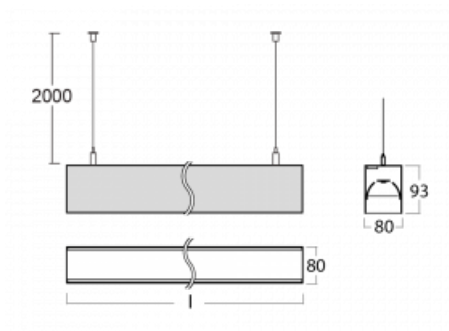

Leuchte

Lina80

05-500B-40GGD/840, W

EPD®

Lina80-Leuchten zeichnen sich durch ein elegantes und klassisches lineares Design mit ausgezeichneten Beleuchtungseigenschaften aus. Sie sind als Anbau-, Pendel- und Einbauleuchten erhältlich und passen somit in fast jeden Raum. Lina80 Lighting ist die richtige Lösung für Büros, Geschäfts-, Sozial- und Kulturräume, aber auch für Haushalte und Restaurants. Sie können zwischen direkter und direkt-indirekter Lichtverteilung wählen.

Technische Zeichnung

Typ der Montage	Pendelleuchten
Typ der Ausstrahlung	Direkte
Form der Leuchte	Linear
Farbe der Leuchte	Weiss
Material	Aluminium
Lebensdauer	L90/B50 50 000 Stunden
Garantie	5 years
Beschreibung der Leuchte	Pendelleuchte
Abmessungen	2249 mm × 80 mm × 93 mm
Lichtquelle	LED MODUL
Art der Optik	MP PRO UGR
Lichtstrom*	5520 lm
Farbtemperatur	4000 K Kalt weiss
Leuchtwirkungsgrad	134 lm/W
MacAdam	2
Lichtquelle	
Farbwiedergabeindex	80
UGR max. X=4H Y=8H, ρ=70,50,20	19
Leistungsaufnahme*	41.1 W
Anschluss der Leuchte	DALI
Elektrische Spannung	220-240V
Frequenz	50/60Hz

 CE IP 40

*±10 %

Kurve

Zum Herunterladen

Montageanleitung

Fotografie