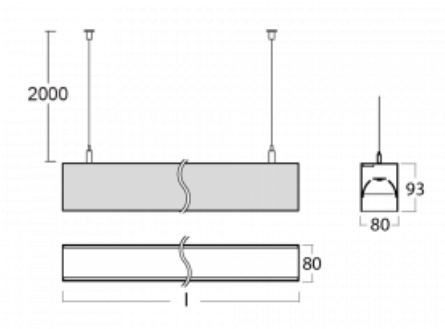

**Technische Zeichnung**

Typ der Montage	Pendelleuchten
Typ der Ausstrahlung	Direkte
Form der Leuchte	Linear
Farbe der Leuchte	Weiss
Material	Aluminium
Lebensdauer	L90/B50 50 000 Stunden
Garantie	5 years
Beschreibung der Leuchte	Pendelleuchte
Abmessungen	2249 mm × 80 mm × 93 mm
Lichtquelle	LED MODUL
Art der Optik	Mikroprismatische Optik niedrige UGR
Lichtstrom	5300 lm ± 10 %
Farbtemperatur	3000 K Warm weiss
Leuchtwirkungsgrad	129 lm/W
MacAdam	2
Lichtquelle	
Farbwiedergabeindex	80
UGR max. X=4H Y=8H, ρ=70,50,20	18.9
Leistungsaufnahme	41.1 W ± 10 %
Anschluss der Leuchte	DALI dimmbar
Elektrische Spannung	220-240V
Frequenz	50/60Hz