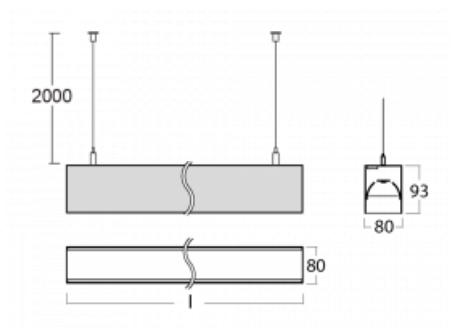

Leuchte

Lina80

05-500B-40GGD/830, B

EPD®

Lina80-Leuchten zeichnen sich durch ein elegantes und klassisches lineares Design mit ausgezeichneten Beleuchtungseigenschaften aus. Sie sind als Anbau-, Pendel- und Einbauleuchten erhältlich und passen somit in fast jeden Raum. Lina80 Lighting ist die richtige Lösung für Büros, Geschäfts-, Sozial- und Kulturräume, aber auch für Haushalte und Restaurants. Sie können zwischen direkter und direkt-indirekter Lichtverteilung wählen.

Technische Zeichnung

Typ der Montage	Pendelleuchten
Typ der Ausstrahlung	Direkte
Form der Leuchte	Linear
Farbe der Leuchte	Schwarz
Material	Aluminium
Lebensdauer	L90/B50 50 000 Stunden
Garantie	5 years
Beschreibung der Leuchte	Pendelleuchte
Abmessungen	2249 mm × 80 mm × 93 mm
Lichtquelle	LED MODUL
Art der Optik	MP PRO UGR
Lichtstrom*	5300 lm
Farbtemperatur	3000 K Warm weiss
Leuchtwirkungsgrad	129 lm/W
MacAdam	2
Lichtquelle	
Farbwiedergabeindex	80
UGR max. X=4H Y=8H, ρ=70,50,20	18.9
Leistungsaufnahme*	41.1 W
Anschluss der Leuchte	DALI
Elektrische Spannung	220-240V
Frequenz	50/60Hz

 **CE** IP 40

*±10 %

Kurve

Zum Herunterladen

Montageanleitung

Fotografie