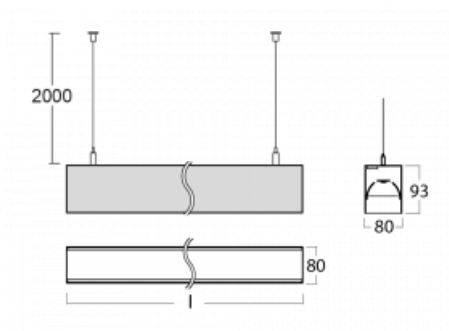

# Lina80

05-500B-35GGE/840, W

EPD®

Lina80-Leuchten zeichnen sich durch ein elegantes und klassisches lineares Design mit ausgezeichneten Beleuchtungseigenschaften aus. Sie sind als Anbau-, Pendel- und Einbauleuchten erhältlich und passen somit in fast jeden Raum. Lina80 Lighting ist die richtige Lösung für Büros, Geschäfts-, Sozial- und Kulturräume, aber auch für Haushalte und Restaurants. Sie können zwischen direkter und direkt-indirekter Lichtverteilung wählen.

## Technische Zeichnung

Typ der Montage	Pendelleuchten
Typ der Ausstrahlung	Direkte
Form der Leuchte	Linear
Farbe der Leuchte	Weiss
Material	Aluminium
Lebensdauer	L90/B50 50 000 Stunden
Garantie	5 years
Beschreibung der Leuchte	Pendelleuchte
Abmessungen	1969 mm × 80 mm × 93 mm
Lichtquelle	LED MODUL
Art der Optik	MP PRO UGR
Lichtstrom*	4830 lm
Farbtemperatur	4000 K Kalt weiss
Leuchtwirkungsgrad	135 lm/W
MacAdam	2
Lichtquelle	
Farbwiedergabeindex	80
UGR max. X=4H	19
Y=8H, ρ=70,50,20	
Leistungsaufnahme*	35.8 W
Anschluss der Leuchte	ON/OFF
Elektrische Spannung	220-240V
Frequenz	50/60Hz