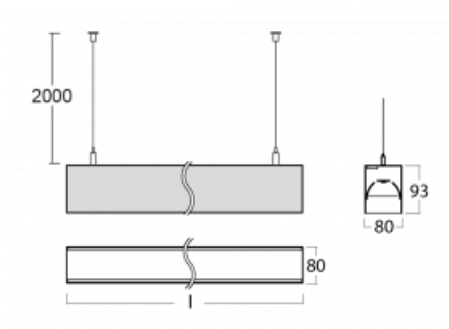

Leuchte

Lina80

05-500B-35GGD/840, B

EPD®

Lina80-Leuchten zeichnen sich durch ein elegantes und klassisches lineares Design mit ausgezeichneten Beleuchtungseigenschaften aus. Sie sind als Anbau-, Pendel- und Einbauleuchten erhältlich und passen somit in fast jeden Raum. Lina80 Lighting ist die richtige Lösung für Büros, Geschäfts-, Sozial- und Kulturräume, aber auch für Haushalte und Restaurants. Sie können zwischen direkter und direkt-indirekter Lichtverteilung wählen.

Technische Zeichnung

Typ der Montage	Pendelleuchten
Typ der Ausstrahlung	Direkte
Form der Leuchte	Linear
Farbe der Leuchte	Schwarz
Material	Aluminium
Lebensdauer	L90/B50 50 000 Stunden
Garantie	5 years
Beschreibung der Leuchte	Pendelleuchte
Abmessungen	1969 mm × 80 mm × 93 mm
Lichtquelle	LED MODUL
Art der Optik	MP PRO UGR
Lichtstrom*	4830 lm
Farbtemperatur	4000 K Kalt weiss
Leuchtwirkungsgrad	135 lm/W
MacAdam	2
Lichtquelle	
Farbwiedergabeindex	80
UGR max. X=4H	19
Y=8H, ρ=70,50,20	
Leistungsaufnahme*	35.8 W
Anschluss der Leuchte	DALI
Elektrische Spannung	220-240V
Frequenz	50/60Hz

 **CE** IP 40

*±10 %

Kurve

Zum Herunterladen

Montageanleitung

Fotografie