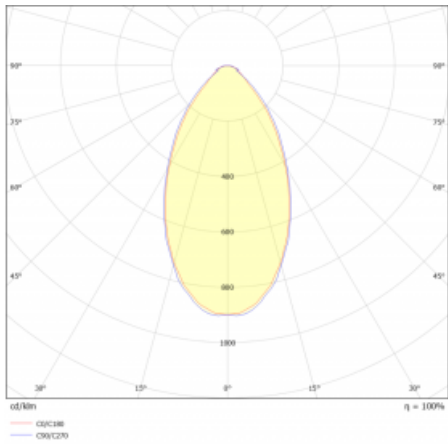

Technische Zeichnung

Typ der Montage	Pendelleuchten
Typ der Ausstrahlung	Direkte
Form der Leuchte	Linear
Farbe der Leuchte	Schwarz
Material	Aluminium
Lebensdauer	L90/B50 50 000 Stunden
Garantie	5 years
Beschreibung der Leuchte	Pendelleuchte
Abmessungen	1969 mm × 80 mm × 93 mm
Lichtquelle	LED MODUL
Art der Optik	MP PRO UGR
Lichtstrom*	4830 lm
Farbtemperatur	4000 K Kalt weiss
Leuchtwirkungsgrad	135 lm/W
MacAdam	2
Lichtquelle	
Farbwiedergabeindex	80
UGR max. X=4H	19
Y=8H, ρ=70,50,20	
Leistungsaufnahme*	35.8 W
Anschluss der Leuchte	DALI
Elektrische Spannung	220-240V
Frequenz	50/60Hz

 **CE** IP 40

*±10 %

Kurve

Zum Herunterladen

Montageanleitung

Fotografie