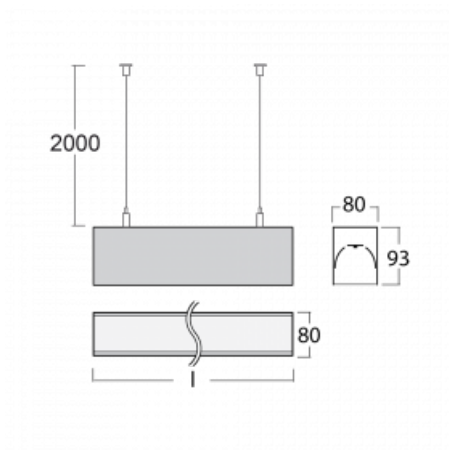

Leuchte

Lina80

05-500B-30GHD/830, W

EPD®

Lina80-Leuchten zeichnen sich durch ein elegantes und klassisches lineares Design mit ausgezeichneten Beleuchtungseigenschaften aus. Sie sind als Anbau-, Pendel- und Einbauleuchten erhältlich und passen somit in fast jeden Raum. Lina80 Lighting ist die richtige Lösung für Büros, Geschäfts-, Sozial- und Kulturräume, aber auch für Haushalte und Restaurants. Sie können zwischen direkter und direkt-indirekter Lichtverteilung wählen.

Technische Zeichnung

Typ der Montage	Pendelleuchten
Typ der Ausstrahlung	Direkte
Form der Leuchte	Linear
Farbe der Leuchte	Weiss
Material	Aluminium
Lebensdauer	L90/B50 50 000 Stunden
Garantie	60 Monate
Beschreibung der Leuchte	Pendelleuchte
Abmessungen	1688 mm × 80 mm × 93 mm
Gewicht	5.7 kg
Lichtquelle	LED MODUL
Art der Optik	Mikroprismatische Optik niedrige UGR
Lichtstrom	4770 lm ± 10 %
Farbtemperatur	3000 K Warm weiss
Leuchtwirkungsgrad	116 lm/W
MacAdam Lichtquelle	2
Farbwiedergabeindex	80
UGR max. X=4H Y=8H, ρ=70,50,20	18.6

Leistungsaufnahme 41 W \pm 10 %

Anschluss der Leuchte DALI dimmbar

Elektrische Spannung 220-240V

Frequenz 50/60Hz

   IP 40

Zum Herunterladen

Montageanleitung

Fotografie