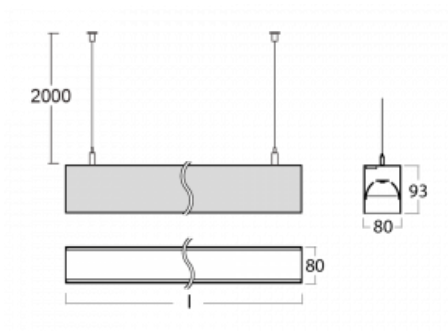

Leuchte

Lina80

05-500B-30GGM3/830, B

EPD®

Lina80-Leuchten zeichnen sich durch ein elegantes und klassisches lineares Design mit ausgezeichneten Beleuchtungseigenschaften aus. Sie sind als Anbau-, Pendel- und Einbauleuchten erhältlich und passen somit in fast jeden Raum. Lina80 Lighting ist die richtige Lösung für Büros, Geschäfts-, Sozial- und Kulturräume, aber auch für Haushalte und Restaurants. Sie können zwischen direkter und direkt-indirekter Lichtverteilung wählen.

Technische Zeichnung

Typ der Montage	Pendelleuchten
Typ der Ausstrahlung	Direkte
Form der Leuchte	Linear
Farbe der Leuchte	Schwarz
Material	Aluminium
Lebensdauer	L90/B50 50 000 Stunden
Garantie	2 years
Beschreibung der Leuchte	Pendelleuchte
Abmessungen	1688 mm × 80 mm × 93 mm
Lichtquelle	LED MODUL
Art der Optik	MP PRO UGR
Lichtstrom*	3970 lm
Farbtemperatur	3000 K Warm weiss
Leuchtwirkungsgrad	127 lm/W
MacAdam	2
Lichtquelle	
Farbwiedergabeindex	80
UGR max. X=4H Y=8H, ρ=70,50,20	18.9
Leistungsaufnahme*	31.2 W
Anschluss der Leuchte	ON/OFF 3 Stunde
Elektrische Spannung	220-240V
Frequenz	50/60Hz

 CE IP 40

*±10 %

Kurve

Zum Herunterladen

Montageanleitung

Fotografie