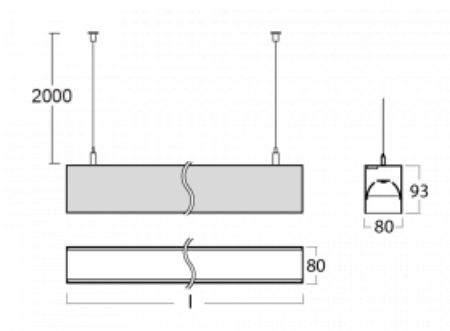

# Lina80

05-500B-30GGE/830, W

EPD®

Lina80-Leuchten zeichnen sich durch ein elegantes und klassisches lineares Design mit ausgezeichneten Beleuchtungseigenschaften aus. Sie sind als Anbau-, Pendel- und Einbauleuchten erhältlich und passen somit in fast jeden Raum. Lina80 Lighting ist die richtige Lösung für Büros, Geschäfts-, Sozial- und Kulturräume, aber auch für Haushalte und Restaurants. Sie können zwischen direkter und direkt-indirekter Lichtverteilung wählen.

## Technische Zeichnung

Typ der Montage	Pendelleuchten
Typ der Ausstrahlung	Direkte
Form der Leuchte	Linear
Farbe der Leuchte	Weiss
Material	Aluminium
Lebensdauer	L90/B50 50 000 Stunden
Garantie	5 years
Beschreibung der Leuchte	Pendelleuchte
Abmessungen	1688 mm × 80 mm × 93 mm
Lichtquelle	LED MODUL
Art der Optik	MP PRO UGR
Lichtstrom*	3970 lm
Farbtemperatur	3000 K Warm weiss
Leuchtwirkungsgrad	127 lm/W
MacAdam	2
Lichtquelle	
Farbwiedergabeindex	80
UGR max. X=4H Y=8H, ρ=70,50,20	18.9
Leistungsaufnahme*	31.2 W
Anschluss der Leuchte	ON/OFF
Elektrische Spannung	220-240V
Frequenz	50/60Hz