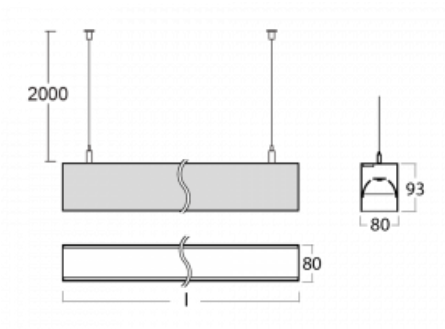

Leuchte

Lina80

05-500B-30GGE/830, W

EPD®

Lina80-Leuchten zeichnen sich durch ein elegantes und klassisches lineares Design mit ausgezeichneten Beleuchtungseigenschaften aus. Sie sind als Anbau-, Pendel- und Einbauleuchten erhältlich und passen somit in fast jeden Raum. Lina80 Lighting ist die richtige Lösung für Büros, Geschäfts-, Sozial- und Kulturräume, aber auch für Haushalte und Restaurants. Sie können zwischen direkter und direkt-indirekter Lichtverteilung wählen.

Technische Zeichnung

Typ der Montage	Pendelleuchten
Typ der Ausstrahlung	Direkte
Form der Leuchte	Linear
Farbe der Leuchte	Weiss
Material	Aluminium
Lebensdauer	L90/B50 50 000 Stunden
Garantie	5 years
Beschreibung der Leuchte	Pendelleuchte
Abmessungen	1688 mm × 80 mm × 93 mm
Lichtquelle	LED MODUL
Art der Optik	Mikroprismatische Optik niedrige UGR
Lichtstrom	3970 lm ± 10 %
Farbtemperatur	3000 K Warm weiss
Leuchtwirkungsgrad	127 lm/W
MacAdam	2
Lichtquelle	
Farbwiedergabeindex	80
UGR max. X=4H Y=8H, ρ=70,50,20	18.9
Leistungsaufnahme	31.2 W ± 10 %
Anschluss der Leuchte	EVG nicht dimmbar
Elektrische Spannung	220-240V
Frequenz	50/60Hz

Kurve

Zum Herunterladen

Montageanleitung

Fotografie