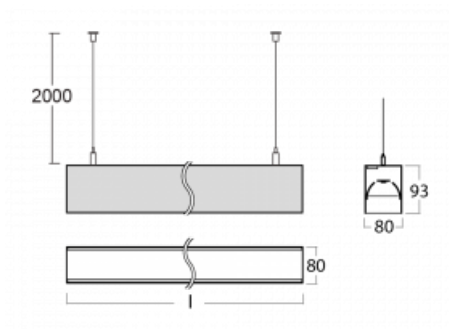

Leuchte

Lina80

05-500B-30GGD/830, S

EPD®

Lina80-Leuchten zeichnen sich durch ein elegantes und klassisches lineares Design mit ausgezeichneten Beleuchtungseigenschaften aus. Sie sind als Anbau-, Pendel- und Einbauleuchten erhältlich und passen somit in fast jeden Raum. Lina80 Lighting ist die richtige Lösung für Büros, Geschäfts-, Sozial- und Kulturräume, aber auch für Haushalte und Restaurants. Sie können zwischen direkter und direkt-indirekter Lichtverteilung wählen.

Technische Zeichnung

Typ der Montage	Pendelleuchten
Typ der Ausstrahlung	Direkte
Form der Leuchte	Linear
Farbe der Leuchte	Silber
Material	Aluminium
Lebensdauer	L90/B50 50 000 Stunden
Garantie	5 years
Beschreibung der Leuchte	Pendelleuchte
Abmessungen	1688 mm × 80 mm × 93 mm
Gewicht	6.2 kg
Lichtquelle	LED MODUL
Art der Optik	MP PRO UGR
Lichtstrom*	3970 lm
Farbtemperatur	3000 K Warm weiss
Leuchtwirkungsgrad	127 lm/W
MacAdam Lichtquelle	2
Farbwiedergabeindex	80
UGR max. X=4H Y=8H, ρ=70,50,20	18.9

Kurve

Leistungsaufnahme* 31.2 W

Anschluss der Leuchte DALI

Elektrische Spannung 220-240V

Frequenz 50/60Hz

⊕ CE IP 40

*±10 %

Zum Herunterladen