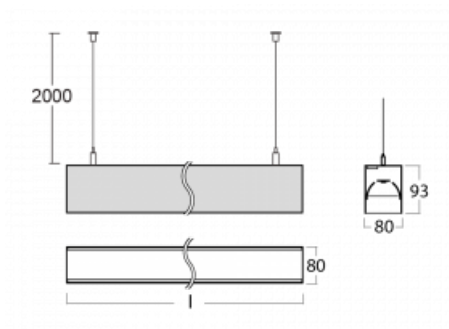

Leuchte

Lina80

05-500B-25GGM3/840, W

EPD®

Lina80-Leuchten zeichnen sich durch ein elegantes und klassisches lineares Design mit ausgezeichneten Beleuchtungseigenschaften aus. Sie sind als Anbau-, Pendel- und Einbauleuchten erhältlich und passen somit in fast jeden Raum. Lina80 Lighting ist die richtige Lösung für Büros, Geschäfts-, Sozial- und Kulturräume, aber auch für Haushalte und Restaurants. Sie können zwischen direkter und direkt-indirekter Lichtverteilung wählen.

Technische Zeichnung

Typ der Montage	Pendelleuchten
Typ der Ausstrahlung	Direkte
Form der Leuchte	Linear
Farbe der Leuchte	Weiss
Material	Aluminium
Lebensdauer	L90/B50 50 000 Stunden
Garantie	2 years
Beschreibung der Leuchte	Pendelleuchte
Abmessungen	1408 mm × 80 mm × 93 mm
Lichtquelle	LED MODUL
Art der Optik	MP PRO UGR
Lichtstrom*	3450 lm
Farbtemperatur	4000 K Kalt weiss
Leuchtwirkungsgrad	130 lm/W
MacAdam	2
Lichtquelle	
Farbwiedergabeindex	80
UGR max. X=4H Y=8H, ρ=70,50,20	19
Leistungsaufnahme*	26.5 W
Anschluss der Leuchte	ON/OFF 3 Stunde
Elektrische Spannung	220-240V
Frequenz	50/60Hz

 **CE** IP 40

*±10 %

Kurve

Zum Herunterladen

Montageanleitung

Fotografie