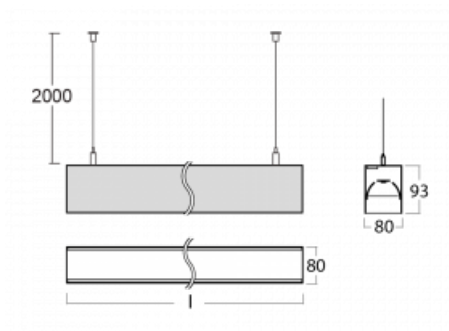

Leuchte

Lina80

05-500B-25GGM3/830, W

EPD®

Lina80-Leuchten zeichnen sich durch ein elegantes und klassisches lineares Design mit ausgezeichneten Beleuchtungseigenschaften aus. Sie sind als Anbau-, Pendel- und Einbauleuchten erhältlich und passen somit in fast jeden Raum. Lina80 Lighting ist die richtige Lösung für Büros, Geschäfts-, Sozial- und Kulturräume, aber auch für Haushalte und Restaurants. Sie können zwischen direkter und direkt-indirekter Lichtverteilung wählen.

Technische Zeichnung

Typ der Montage	Pendelleuchten
Typ der Ausstrahlung	Direkte
Form der Leuchte	Linear
Farbe der Leuchte	Weiss
Material	Aluminium
Lebensdauer	L90/B50 50 000 Stunden
Garantie	2 years
Beschreibung der Leuchte	Pendelleuchte
Abmessungen	1408 mm × 80 mm × 93 mm
Lichtquelle	LED MODUL
Art der Optik	MP PRO UGR
Lichtstrom*	3310 lm
Farbtemperatur	3000 K Warm weiss
Leuchtwirkungsgrad	125 lm/W
MacAdam	2
Lichtquelle	
Farbwiedergabeindex	80
UGR max. X=4H Y=8H, ρ=70,50,20	18.9
Leistungsaufnahme*	26.5 W
Anschluss der Leuchte	ON/OFF 3 Stunde
Elektrische Spannung	220-240V
Frequenz	50/60Hz

 **CE** IP 40

*±10 %

Kurve

Zum Herunterladen

Montageanleitung

Fotografie