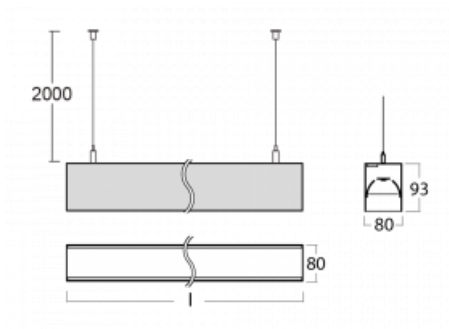

Leuchte

Lina80

05-500B-25GGD/840, W

EPD[®]

Lina80-Leuchten zeichnen sich durch ein elegantes und klassisches lineares Design mit ausgezeichneten Beleuchtungseigenschaften aus. Sie sind als Anbau-, Pendel- und Einbauleuchten erhältlich und passen somit in fast jeden Raum. Lina80 Lighting ist die richtige Lösung für Büros, Geschäfts-, Sozial- und Kulturräume, aber auch für Haushalte und Restaurants. Sie können zwischen direkter und direkt-indirekter Lichtverteilung wählen.

Technische Zeichnung

Typ der Montage	Pendelleuchten
Typ der Ausstrahlung	Direkte
Form der Leuchte	Linear
Farbe der Leuchte	Weiss
Material	Aluminium
Lebensdauer	L90/B50 50 000 Stunden
Garantie	5 years
Beschreibung der Leuchte	Pendelleuchte
Abmessungen	1408 mm × 80 mm × 93 mm
Lichtquelle	LED MODUL
Art der Optik	Mikroprismatische Optik niedrige UGR
Lichtstrom	3450 lm ± 10 %
Farbtemperatur	4000 K Kalt weiss
Leuchtwirkungsgrad	130 lm/W
MacAdam	2
Lichtquelle	
Farbwiedergabeindex	80
UGR max. X=4H Y=8H, ρ=70,50,20	19
Leistungsaufnahme	26.5 W ± 10 %
Anschluss der Leuchte	DALI dimmbar
Elektrische Spannung	220-240V
Frequenz	50/60Hz

Kurve

Zum Herunterladen

Montageanleitung

Fotografie