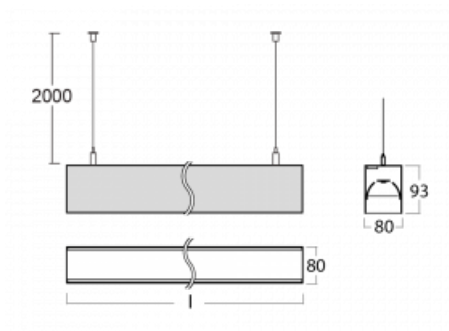

Leuchte

Lina80

05-500B-25GGD/830, W

EPD®

Lina80-Leuchten zeichnen sich durch ein elegantes und klassisches lineares Design mit ausgezeichneten Beleuchtungseigenschaften aus. Sie sind als Anbau-, Pendel- und Einbauleuchten erhältlich und passen somit in fast jeden Raum. Lina80 Lighting ist die richtige Lösung für Büros, Geschäfts-, Sozial- und Kulturräume, aber auch für Haushalte und Restaurants. Sie können zwischen direkter und direkt-indirekter Lichtverteilung wählen.

Technische Zeichnung

Typ der Montage	Pendelleuchten
Typ der Ausstrahlung	Direkte
Form der Leuchte	Linear
Farbe der Leuchte	Weiss
Material	Aluminium
Lebensdauer	L90/B50 50 000 Stunden
Garantie	5 years
Beschreibung der Leuchte	Pendelleuchte
Abmessungen	1408 mm × 80 mm × 93 mm
Lichtquelle	LED MODUL
Art der Optik	MP PRO UGR
Lichtstrom*	3310 lm
Farbtemperatur	3000 K Warm weiss
Leuchtwirkungsgrad	125 lm/W
MacAdam	2
Lichtquelle	
Farbwiedergabeindex	80
UGR max. X=4H Y=8H, ρ=70,50,20	18.9
Leistungsaufnahme*	26.5 W
Anschluss der Leuchte	DALI
Elektrische Spannung	220-240V
Frequenz	50/60Hz

  IP 40

*±10 %

Kurve

Zum Herunterladen

Montageanleitung

Fotografie