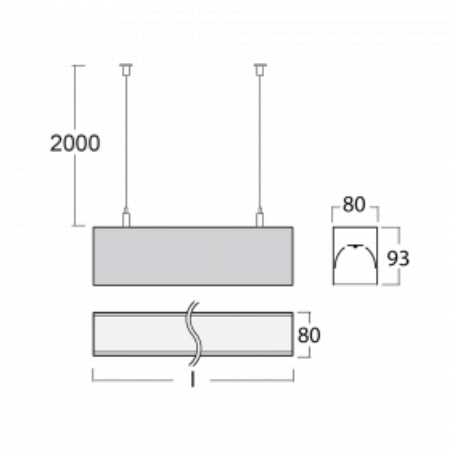

Leuchte

Lina80

05-500B-20GHD/830, S

EPD®

Lina80-Leuchten zeichnen sich durch ein elegantes und klassisches lineares Design mit ausgezeichneten Beleuchtungseigenschaften aus. Sie sind als Anbau-, Pendel- und Einbauleuchten erhältlich und passen somit in fast jeden Raum. Lina80 Lighting ist die richtige Lösung für Büros, Geschäfts-, Sozial- und Kulturräume, aber auch für Haushalte und Restaurants. Sie können zwischen direkter und direkt-indirekter Lichtverteilung wählen.

Technische Zeichnung

Typ der Montage	Pendelleuchten
Typ der Ausstrahlung	Direkte
Form der Leuchte	Linear
Farbe der Leuchte	Silber
Material	Aluminium
Lebensdauer	L90/B50 50 000 Stunden
Garantie	60 Monate
Beschreibung der Leuchte	Pendelleuchte
Abmessungen	1127 mm × 80 mm × 93 mm
Gewicht	5.5 kg
Lichtquelle	LED MODUL
Art der Optik	Mikroprismatische Optik niedrige UGR
Lichtstrom	3180 lm ± 10 %
Farbtemperatur	3000 K Warm weiss
Leuchtwirkungsgrad	116 lm/W
MacAdam Lichtquelle	2
Farbwiedergabeindex	80
UGR max. X=4H Y=8H, ρ=70,50,20	18.6

Leistungsaufnahme 27.3 W \pm 10 %

Anschluss der Leuchte DALI dimmbar

Elektrische Spannung 220-240V

Frequenz 50/60Hz

   IP 40

Zum Herunterladen

Montageanleitung

Fotografie