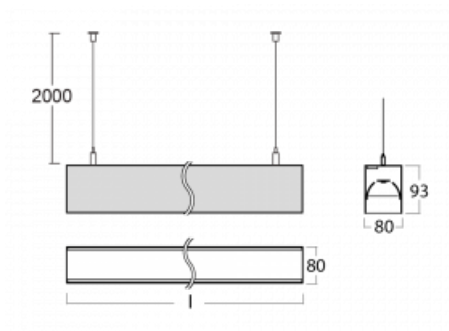

Leuchte

Lina80

05-500B-20GGM3/840, W

EPD®

Lina80-Leuchten zeichnen sich durch ein elegantes und klassisches lineares Design mit ausgezeichneten Beleuchtungseigenschaften aus. Sie sind als Anbau-, Pendel- und Einbauleuchten erhältlich und passen somit in fast jeden Raum. Lina80 Lighting ist die richtige Lösung für Büros, Geschäfts-, Sozial- und Kulturräume, aber auch für Haushalte und Restaurants. Sie können zwischen direkter und direkt-indirekter Lichtverteilung wählen.

Technische Zeichnung

Typ der Montage	Pendelleuchten
Typ der Ausstrahlung	Direkte
Form der Leuchte	Linear
Farbe der Leuchte	Weiss
Material	Aluminium
Lebensdauer	L90/B50 50 000 Stunden
Garantie	2 years
Beschreibung der Leuchte	Pendelleuchte
Abmessungen	1127 mm × 80 mm × 93 mm
Lichtquelle	LED MODUL
Art der Optik	MP PRO UGR
Lichtstrom*	2760 lm
Farbtemperatur	4000 K Kalt weiss
Leuchtwirkungsgrad	127 lm/W
MacAdam	2
Lichtquelle	
Farbwiedergabeindex	80
UGR max. X=4H Y=8H, ρ=70,50,20	19
Leistungsaufnahme*	21.8 W
Anschluss der Leuchte	ON/OFF 3 Stunde
Elektrische Spannung	220-240V
Frequenz	50/60Hz

 **CE** IP 40

*±10 %

Kurve

Zum Herunterladen

Montageanleitung

Fotografie