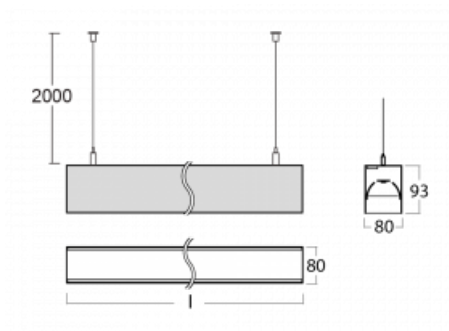

Leuchte

Lina80

05-500B-20GGM3/830, W

EPD®

Lina80-Leuchten zeichnen sich durch ein elegantes und klassisches lineares Design mit ausgezeichneten Beleuchtungseigenschaften aus. Sie sind als Anbau-, Pendel- und Einbauleuchten erhältlich und passen somit in fast jeden Raum. Lina80 Lighting ist die richtige Lösung für Büros, Geschäfts-, Sozial- und Kulturräume, aber auch für Haushalte und Restaurants. Sie können zwischen direkter und direkt-indirekter Lichtverteilung wählen.

Technische Zeichnung

Typ der Montage	Pendelleuchten
Typ der Ausstrahlung	Direkte
Form der Leuchte	Linear
Farbe der Leuchte	Weiss
Material	Aluminium
Lebensdauer	L90/B50 50 000 Stunden
Garantie	2 years
Beschreibung der Leuchte	Pendelleuchte
Abmessungen	1127 mm × 80 mm × 93 mm
Lichtquelle	LED MODUL
Art der Optik	MP PRO UGR
Lichtstrom*	2650 lm
Farbtemperatur	3000 K Warm weiss
Leuchtwirkungsgrad	122 lm/W
MacAdam	2
Lichtquelle	
Farbwiedergabeindex	80
UGR max. X=4H	18.9
Y=8H, ρ=70,50,20	
Leistungsaufnahme*	21.8 W
Anschluss der Leuchte	ON/OFF 3 Stunde
Elektrische Spannung	220-240V
Frequenz	50/60Hz

 **CE** IP 40

*±10 %

Kurve

Zum Herunterladen

Montageanleitung

Fotografie