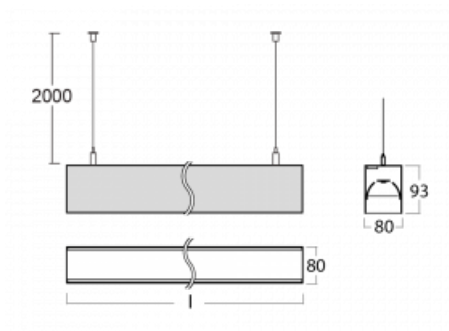

Leuchte

Lina80

05-500B-20GGE/840, W

EPD®

Lina80-Leuchten zeichnen sich durch ein elegantes und klassisches lineares Design mit ausgezeichneten Beleuchtungseigenschaften aus. Sie sind als Anbau-, Pendel- und Einbauleuchten erhältlich und passen somit in fast jeden Raum. Lina80 Lighting ist die richtige Lösung für Büros, Geschäfts-, Sozial- und Kulturräume, aber auch für Haushalte und Restaurants. Sie können zwischen direkter und direkt-indirekter Lichtverteilung wählen.

Technische Zeichnung

Typ der Montage	Pendelleuchten
Typ der Ausstrahlung	Direkte
Form der Leuchte	Linear
Farbe der Leuchte	Weiss
Material	Aluminium
Lebensdauer	L90/B50 50 000 Stunden
Garantie	5 years
Beschreibung der Leuchte	Pendelleuchte
Abmessungen	1127 mm × 80 mm × 93 mm
Lichtquelle	LED MODUL
Art der Optik	MP PRO UGR
Lichtstrom*	2760 lm
Farbtemperatur	4000 K Kalt weiss
Leuchtwirkungsgrad	127 lm/W
MacAdam	2
Lichtquelle	
Farbwiedergabeindex	80
UGR max. X=4H Y=8H, ρ=70,50,20	19
Leistungsaufnahme*	21.8 W
Anschluss der Leuchte	ON/OFF
Elektrische Spannung	220-240V
Frequenz	50/60Hz

 **CE** IP 40

*±10 %

Kurve

Zum Herunterladen

Montageanleitung

Fotografie