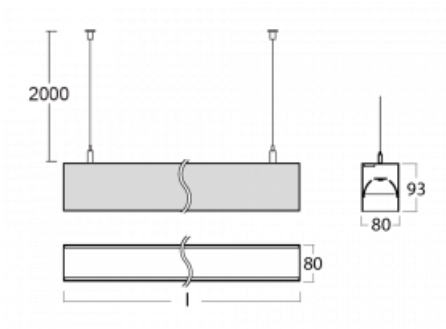

**Technische Zeichnung**

Typ der Montage	Pendelleuchten
Typ der Ausstrahlung	Direkte
Form der Leuchte	Linear
Farbe der Leuchte	Weiss
Material	Aluminium
Lebensdauer	L90/B50 50 000 Stunden
Garantie	5 years
Beschreibung der Leuchte	Pendelleuchte
Abmessungen	1127 mm × 80 mm × 93 mm
Lichtquelle	LED MODUL
Art der Optik	MP PRO UGR
Lichtstrom	2650 lm ± 10 %
Farbtemperatur	3000 K Warm weiss
Leuchtwirkungsgrad	122 lm/W
MacAdam	2
Lichtquelle	
Farbwiedergabeindex	80
UGR max. X=4H	18.9
Y=8H, ρ=70,50,20	
Leistungsaufnahme	21.8 W ± 10 %
Anschluss der Leuchte	EVG nicht dimmbar
Elektrische Spannung	220-240V
Frequenz	50/60Hz