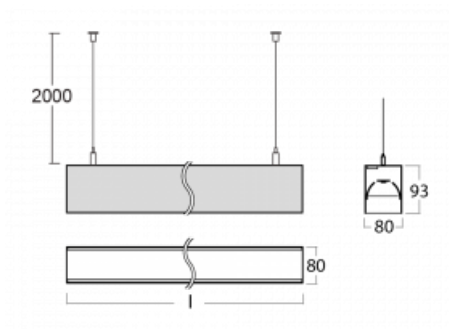

Leuchte

Lina80

05-500B-20GGD/830, W

EPD®

Lina80-Leuchten zeichnen sich durch ein elegantes und klassisches lineares Design mit ausgezeichneten Beleuchtungseigenschaften aus. Sie sind als Anbau-, Pendel- und Einbauleuchten erhältlich und passen somit in fast jeden Raum. Lina80 Lighting ist die richtige Lösung für Büros, Geschäfts-, Sozial- und Kulturräume, aber auch für Haushalte und Restaurants. Sie können zwischen direkter und direkt-indirekter Lichtverteilung wählen.

Technische Zeichnung

Typ der Montage	Pendelleuchten
Typ der Ausstrahlung	Direkte
Form der Leuchte	Linear
Farbe der Leuchte	Weiss
Material	Aluminium
Lebensdauer	L90/B50 50 000 Stunden
Garantie	5 years
Beschreibung der Leuchte	Pendelleuchte
Abmessungen	1127 mm × 80 mm × 93 mm
Lichtquelle	LED MODUL
Art der Optik	MP PRO UGR
Lichtstrom	2650 lm ± 10 %
Farbtemperatur	3000 K Warm weiss
Leuchtwirkungsgrad	122 lm/W
MacAdam	2
Lichtquelle	
Farbwiedergabeindex	80
UGR max. X=4H Y=8H, ρ=70,50,20	18.9
Leistungsaufnahme	21.8 W ± 10 %
Anschluss der Leuchte	DALI dimmbar
Elektrische Spannung	220-240V
Frequenz	50/60Hz

⊕ CE IP 40

Kurve

Zum Herunterladen

Montageanleitung

Fotografie