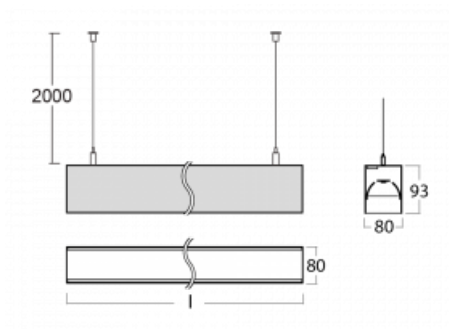

Leuchte

Lina80

05-500B-20GGD/830, W

EPD®

Lina80-Leuchten zeichnen sich durch ein elegantes und klassisches lineares Design mit ausgezeichneten Beleuchtungseigenschaften aus. Sie sind als Anbau-, Pendel- und Einbauleuchten erhältlich und passen somit in fast jeden Raum. Lina80 Lighting ist die richtige Lösung für Büros, Geschäfts-, Sozial- und Kulturräume, aber auch für Haushalte und Restaurants. Sie können zwischen direkter und direkt-indirekter Lichtverteilung wählen.

Technische Zeichnung

Typ der Montage	Pendelleuchten
Typ der Ausstrahlung	Direkte
Form der Leuchte	Linear
Farbe der Leuchte	Weiss
Material	Aluminium
Lebensdauer	L90/B50 50 000 Stunden
Garantie	5 years
Beschreibung der Leuchte	Pendelleuchte
Abmessungen	1127 mm × 80 mm × 93 mm
Lichtquelle	LED MODUL
Art der Optik	MP PRO UGR
Lichtstrom*	2650 lm
Farbtemperatur	3000 K Warm weiss
Leuchtwirkungsgrad	122 lm/W
MacAdam	2
Lichtquelle	
Farbwiedergabeindex	80
UGR max. X=4H Y=8H, ρ=70,50,20	18.9
Leistungsaufnahme*	21.8 W
Anschluss der Leuchte	DALI
Elektrische Spannung	220-240V
Frequenz	50/60Hz

 **CE** IP 40

*±10 %

Kurve

Zum Herunterladen

Montageanleitung

Fotografie