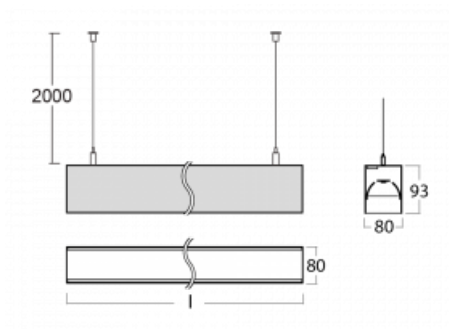

Leuchte

Lina80

05-500B-15GGM3/830, W

EPD®

Lina80-Leuchten zeichnen sich durch ein elegantes und klassisches lineares Design mit ausgezeichneten Beleuchtungseigenschaften aus. Sie sind als Anbau-, Pendel- und Einbauleuchten erhältlich und passen somit in fast jeden Raum. Lina80 Lighting ist die richtige Lösung für Büros, Geschäfts-, Sozial- und Kulturräume, aber auch für Haushalte und Restaurants. Sie können zwischen direkter und direkt-indirekter Lichtverteilung wählen.

Technische Zeichnung

Typ der Montage	Pendelleuchten
Typ der Ausstrahlung	Direkte
Form der Leuchte	Linear
Farbe der Leuchte	Weiss
Material	Aluminium
Lebensdauer	L90/B50 50 000 Stunden
Garantie	2 years
Beschreibung der Leuchte	Pendelleuchte
Abmessungen	847 mm × 80 mm × 93 mm
Lichtquelle	LED MODUL
Art der Optik	MP PRO UGR
Lichtstrom*	1980 lm
Farbtemperatur	3000 K Warm weiss
Leuchtwirkungsgrad	121 lm/W
MacAdam	2
Lichtquelle	
Farbwiedergabeindex	80
UGR max. X=4H Y=8H, ρ=70,50,20	18.9
Leistungsaufnahme*	16.3 W
Anschluss der Leuchte	ON/OFF 3 Stunde
Elektrische Spannung	220-240V
Frequenz	50/60Hz

  IP 40

*±10 %

Kurve

Zum Herunterladen

Montageanleitung

Fotografie