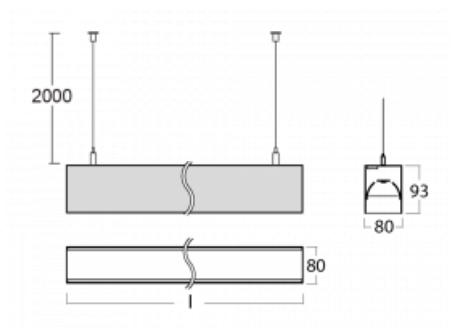

# Lina80

05-500B-15GGE/840, W

EPD®

Lina80-Leuchten zeichnen sich durch ein elegantes und klassisches lineares Design mit ausgezeichneten Beleuchtungseigenschaften aus. Sie sind als Anbau-, Pendel- und Einbauleuchten erhältlich und passen somit in fast jeden Raum. Lina80 Lighting ist die richtige Lösung für Büros, Geschäfts-, Sozial- und Kulturräume, aber auch für Haushalte und Restaurants. Sie können zwischen direkter und direkt-indirekter Lichtverteilung wählen.

## Technische Zeichnung

Typ der Montage	Pendelleuchten
Typ der Ausstrahlung	Direkte
Form der Leuchte	Linear
Farbe der Leuchte	Weiss
Material	Aluminium
Lebensdauer	L90/B50 50 000 Stunden
Garantie	5 years
Beschreibung der Leuchte	Pendelleuchte
Abmessungen	847 mm × 80 mm × 93 mm
Lichtquelle	LED MODUL
Art der Optik	MP PRO UGR
Lichtstrom*	2070 lm
Farbtemperatur	4000 K Kalt weiss
Leuchtwirkungsgrad	127 lm/W
MacAdam	2
Lichtquelle	
Farbwiedergabeindex	80
UGR max. X=4H	19
Y=8H, ρ=70,50,20	
Leistungsaufnahme*	16.3 W
Anschluss der Leuchte	ON/OFF
Elektrische Spannung	220-240V
Frequenz	50/60Hz