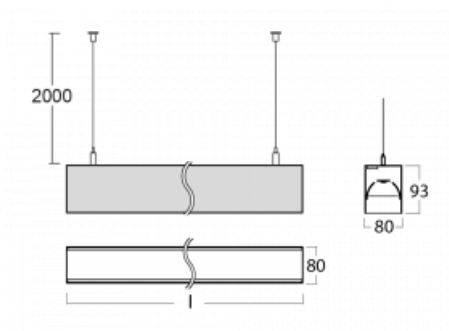

Leuchte

Lina80

05-500B-15GGE/830, W

EPD®

Lina80-Leuchten zeichnen sich durch ein elegantes und klassisches lineares Design mit ausgezeichneten Beleuchtungseigenschaften aus. Sie sind als Anbau-, Pendel- und Einbauleuchten erhältlich und passen somit in fast jeden Raum. Lina80 Lighting ist die richtige Lösung für Büros, Geschäfts-, Sozial- und Kulturräume, aber auch für Haushalte und Restaurants. Sie können zwischen direkter und direkt-indirekter Lichtverteilung wählen.

Technische Zeichnung

Typ der Montage	Pendelleuchten
Typ der Ausstrahlung	Direkte
Form der Leuchte	Linear
Farbe der Leuchte	Weiss
Material	Aluminium
Lebensdauer	L90/B50 50 000 Stunden
Garantie	5 years
Beschreibung der Leuchte	Pendelleuchte
Abmessungen	847 mm × 80 mm × 93 mm
Lichtquelle	LED MODUL
Art der Optik	MP PRO UGR
Lichtstrom	1980 lm ± 10 %
Farbtemperatur	3000 K Warm weiss
Leuchtwirkungsgrad	121 lm/W
MacAdam	2
Lichtquelle	
Farbwiedergabeindex	80
UGR max. X=4H	18.9
Y=8H, ρ=70,50,20	
Leistungsaufnahme	16.3 W ± 10 %
Anschluss der Leuchte	EVG nicht dimmbar
Elektrische Spannung	220-240V
Frequenz	50/60Hz

⊕ CE IP 40

Kurve

Zum Herunterladen

Montageanleitung

Fotografie