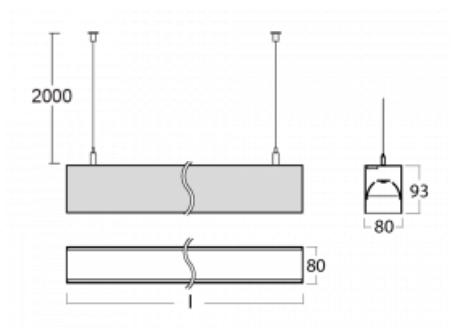

Leuchte

Lina80

05-500B-15GGE/830, W

EPD®

Lina80-Leuchten zeichnen sich durch ein elegantes und klassisches lineares Design mit ausgezeichneten Beleuchtungseigenschaften aus. Sie sind als Anbau-, Pendel- und Einbauleuchten erhältlich und passen somit in fast jeden Raum. Lina80 Lighting ist die richtige Lösung für Büros, Geschäfts-, Sozial- und Kulturräume, aber auch für Haushalte und Restaurants. Sie können zwischen direkter und direkt-indirekter Lichtverteilung wählen.

Technische Zeichnung

Typ der Montage	Pendelleuchten
Typ der Ausstrahlung	Direkte
Form der Leuchte	Linear
Farbe der Leuchte	Weiss
Material	Aluminium
Lebensdauer	L90/B50 50 000 Stunden
Garantie	5 years
Beschreibung der Leuchte	Pendelleuchte
Abmessungen	847 mm × 80 mm × 93 mm
Lichtquelle	LED MODUL
Art der Optik	MP PRO UGR
Lichtstrom*	1980 lm
Farbtemperatur	3000 K Warm weiss
Leuchtwirkungsgrad	121 lm/W
MacAdam	2
Lichtquelle	
Farbwiedergabeindex	80
UGR max. X=4H Y=8H, ρ=70,50,20	18.9
Leistungsaufnahme*	16.3 W
Anschluss der Leuchte	ON/OFF
Elektrische Spannung	220-240V
Frequenz	50/60Hz

 **CE** IP 40

*±10 %

Kurve

Zum Herunterladen

Montageanleitung

Fotografie