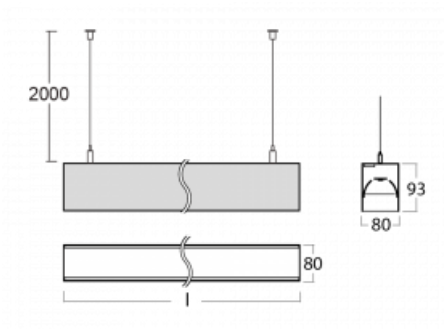

Leuchte

Lina80

05-500B-15GGD/830, W

EPD®

Lina80-Leuchten zeichnen sich durch ein elegantes und klassisches lineares Design mit ausgezeichneten Beleuchtungseigenschaften aus. Sie sind als Anbau-, Pendel- und Einbauleuchten erhältlich und passen somit in fast jeden Raum. Lina80 Lighting ist die richtige Lösung für Büros, Geschäfts-, Sozial- und Kulturräume, aber auch für Haushalte und Restaurants. Sie können zwischen direkter und direkt-indirekter Lichtverteilung wählen.

Technische Zeichnung

Typ der Montage	Pendelleuchten
Typ der Ausstrahlung	Direkte
Form der Leuchte	Linear
Farbe der Leuchte	Weiss
Material	Aluminium
Lebensdauer	L90/B50 50 000 Stunden
Garantie	5 years
Beschreibung der Leuchte	Pendelleuchte
Abmessungen	847 mm × 80 mm × 93 mm
Lichtquelle	LED MODUL
Art der Optik	MP PRO UGR
Lichtstrom	1980 lm ± 10 %
Farbtemperatur	3000 K Warm weiss
Leuchtwirkungsgrad	121 lm/W
MacAdam	2
Lichtquelle	
Farbwiedergabeindex	80
UGR max. X=4H	18.9
Y=8H, ρ=70,50,20	
Leistungsaufnahme	16.3 W ± 10 %
Anschluss der Leuchte	DALI dimmbar
Elektrische Spannung	220-240V
Frequenz	50/60Hz

CE IP 40

Kurve

Zum Herunterladen

Montageanleitung

Fotografie