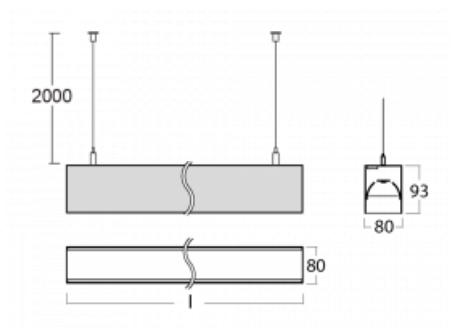

Leuchte

Lina80

05-500B-15GGD/830, W

EPD®

Lina80-Leuchten zeichnen sich durch ein elegantes und klassisches lineares Design mit ausgezeichneten Beleuchtungseigenschaften aus. Sie sind als Anbau-, Pendel- und Einbauleuchten erhältlich und passen somit in fast jeden Raum. Lina80 Lighting ist die richtige Lösung für Büros, Geschäfts-, Sozial- und Kulturräume, aber auch für Haushalte und Restaurants. Sie können zwischen direkter und direkt-indirekter Lichtverteilung wählen.

Technische Zeichnung

Typ der Montage	Pendelleuchten
Typ der Ausstrahlung	Direkte
Form der Leuchte	Linear
Farbe der Leuchte	Weiss
Material	Aluminium
Lebensdauer	L90/B50 50 000 Stunden
Garantie	5 years
Beschreibung der Leuchte	Pendelleuchte
Abmessungen	847 mm × 80 mm × 93 mm
Lichtquelle	LED MODUL
Art der Optik	MP PRO UGR
Lichtstrom*	1980 lm
Farbtemperatur	3000 K Warm weiss
Leuchtwirkungsgrad	121 lm/W
MacAdam	2
Lichtquelle	
Farbwiedergabeindex	80
UGR max. X=4H Y=8H, ρ=70,50,20	18.9
Leistungsaufnahme*	16.3 W
Anschluss der Leuchte	DALI
Elektrische Spannung	220-240V
Frequenz	50/60Hz

 **CE** IP 40

*±10 %

Kurve

Zum Herunterladen

Montageanleitung

Fotografie