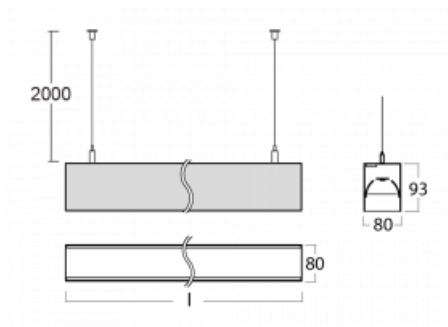

Leuchte

Lina80

05-500B-10GGM3/830, W

EPD®

Lina80-Leuchten zeichnen sich durch ein elegantes und klassisches lineares Design mit ausgezeichneten Beleuchtungseigenschaften aus. Sie sind als Anbau-, Pendel- und Einbauleuchten erhältlich und passen somit in fast jeden Raum. Lina80 Lighting ist die richtige Lösung für Büros, Geschäfts-, Sozial- und Kulturräume, aber auch für Haushalte und Restaurants. Sie können zwischen direkter und direkt-indirekter Lichtverteilung wählen.

Technische Zeichnung

Typ der Montage	Pendelleuchten
Typ der Ausstrahlung	Direkte
Form der Leuchte	Linear
Farbe der Leuchte	Weiss
Material	Aluminium
Lebensdauer	L90/B50 50 000 Stunden
Garantie	2 years
Beschreibung der Leuchte	Pendelleuchte
Abmessungen	566 mm × 80 mm × 93 mm
Lichtquelle	LED MODUL
Art der Optik	MP PRO UGR
Lichtstrom*	1320 lm
Farbtemperatur	3000 K Warm weiss
Leuchtwirkungsgrad	122 lm/W
MacAdam	2
Lichtquelle	
Farbwiedergabeindex	80
UGR max. X=4H Y=8H, ρ=70,50,20	18.9
Leistungsaufnahme*	10.8 W
Anschluss der Leuchte	ON/OFF 3 Stunde
Elektrische Spannung	220-240V
Frequenz	50/60Hz

 **CE** IP 40

*±10 %

Kurve

Zum Herunterladen

Montageanleitung

Fotografie