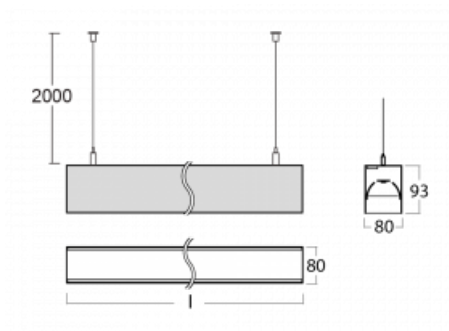

Leuchte

Lina80

05-500B-10GGD/830, W

EPD®

Lina80-Leuchten zeichnen sich durch ein elegantes und klassisches lineares Design mit ausgezeichneten Beleuchtungseigenschaften aus. Sie sind als Anbau-, Pendel- und Einbauleuchten erhältlich und passen somit in fast jeden Raum. Lina80 Lighting ist die richtige Lösung für Büros, Geschäfts-, Sozial- und Kulturräume, aber auch für Haushalte und Restaurants. Sie können zwischen direkter und direkt-indirekter Lichtverteilung wählen.

Technische Zeichnung

Typ der Montage	Pendelleuchten
Typ der Ausstrahlung	Direkte
Form der Leuchte	Linear
Farbe der Leuchte	Weiss
Material	Aluminium
Lebensdauer	L90/B50 50 000 Stunden
Garantie	5 years
Beschreibung der Leuchte	Pendelleuchte
Abmessungen	566 mm × 80 mm × 93 mm
Lichtquelle	LED MODUL
Art der Optik	MP PRO UGR
Lichtstrom*	1320 lm
Farbtemperatur	3000 K Warm weiss
Leuchtwirkungsgrad	122 lm/W
MacAdam	2
Lichtquelle	
Farbwiedergabeindex	80
UGR max. X=4H Y=8H, ρ=70,50,20	18.9
Leistungsaufnahme*	10.8 W
Anschluss der Leuchte	DALI
Elektrische Spannung	220-240V
Frequenz	50/60Hz

 **CE** IP 40

*±10 %

Kurve

Zum Herunterladen

Montageanleitung

Fotografie