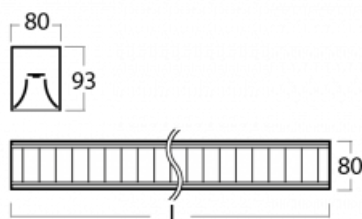

Leuchte

Lina80

05-230M-50GGE/840, W

EPD®

Lina80-Leuchten zeichnen sich durch ein elegantes und klassisches lineares Design mit ausgezeichneten Beleuchtungseigenschaften aus. Sie sind als Anbau-, Pendel- und Einbauleuchten erhältlich und passen somit in fast jeden Raum. Lina80 Lighting ist die richtige Lösung für Büros, Geschäfts-, Sozial- und Kulturräume, aber auch für Haushalte und Restaurants. Sie können zwischen direkter und direkt-indirekter Lichtverteilung wählen.

Technische Zeichnung

Typ der Montage	Aufbauleuchten
Typ der Ausstrahlung	Direkte
Form der Leuchte	Linear
Farbe der Leuchte	Weiss
Material	Aluminium
Lebensdauer	L90/B50 50 000 Stunden
Garantie	5 years
Beschreibung der Leuchte	Aufbauleuchte
Abmessungen	2810 mm × 80 mm × 93 mm
Lichtquelle	LED MODUL
Art der Optik	Matter Parabolraster
Lichtstrom*	9450 lm
Farbtemperatur	4000 K Kalt weiss
Leuchtwirkungsgrad	112 lm/W
MacAdam	2
Lichtquelle	
Farbwiedergabeindex	80
UGR max. X=4H	17.2
Y=8H, ρ=70,50,20	
Leistungsaufnahme*	84.5 W
Anschluss der Leuchte	ON/OFF
Elektrische Spannung	220-240V
Frequenz	50/60Hz

   IP 20

*±10 %

Kurve

Zum Herunterladen

Montageanleitung

Fotografie