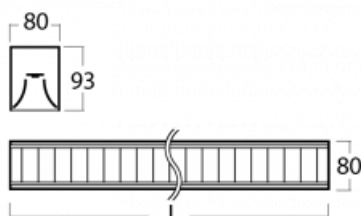

Leuchte

Lina80

05-230M-50GGE/840, S

EPD®

Lina80-Leuchten zeichnen sich durch ein elegantes und klassisches lineares Design mit ausgezeichneten Beleuchtungseigenschaften aus. Sie sind als Anbau-, Pendel- und Einbauleuchten erhältlich und passen somit in fast jeden Raum. Lina80 Lighting ist die richtige Lösung für Büros, Geschäfts-, Sozial- und Kulturräume, aber auch für Haushalte und Restaurants. Sie können zwischen direkter und direkt-indirekter Lichtverteilung wählen.

Technische Zeichnung

Typ der Montage	Aufbauleuchten
Typ der Ausstrahlung	Direkte
Form der Leuchte	Linear
Farbe der Leuchte	Silber
Material	Aluminium
Lebensdauer	L90/B50 50 000 Stunden
Garantie	5 years
Beschreibung der Leuchte	Aufbauleuchte
Abmessungen	2810 mm × 80 mm × 93 mm
Lichtquelle	LED MODUL
Art der Optik	Matter Parabolraster
Lichtstrom*	9450 lm
Farbtemperatur	4000 K Kalt weiss
Leuchtwirkungsgrad	112 lm/W
MacAdam	2
Lichtquelle	
Farbwiedergabeindex	80
UGR max. X=4H	17.2
Y=8H, ρ=70,50,20	
Leistungsaufnahme*	84.5 W
Anschluss der Leuchte	ON/OFF
Elektrische Spannung	220-240V
Frequenz	50/60Hz

   IP 20

*±10 %

Kurve

Zum Herunterladen

Montageanleitung

Fotografie