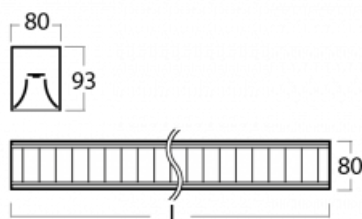

Leuchte

Lina80

05-230M-50GGE/830, W

EPD®

Lina80-Leuchten zeichnen sich durch ein elegantes und klassisches lineares Design mit ausgezeichneten Beleuchtungseigenschaften aus. Sie sind als Anbau-, Pendel- und Einbauleuchten erhältlich und passen somit in fast jeden Raum. Lina80 Lighting ist die richtige Lösung für Büros, Geschäfts-, Sozial- und Kulturräume, aber auch für Haushalte und Restaurants. Sie können zwischen direkter und direkt-indirekter Lichtverteilung wählen.

Technische Zeichnung

Typ der Montage	Aufbauleuchten
Typ der Ausstrahlung	Direkte
Form der Leuchte	Linear
Farbe der Leuchte	Weiss
Material	Aluminium
Lebensdauer	L90/B50 50 000 Stunden
Garantie	5 years
Beschreibung der Leuchte	Aufbauleuchte
Abmessungen	2810 mm × 80 mm × 93 mm
Lichtquelle	LED MODUL
Art der Optik	Matter Parabolraster
Lichtstrom*	9030 lm
Farbtemperatur	3000 K Warm weiss
Leuchtwirkungsgrad	107 lm/W
MacAdam	2
Lichtquelle	
Farbwiedergabeindex	80
UGR max. X=4H	17.1
Y=8H, ρ=70,50,20	
Leistungsaufnahme*	84.5 W
Anschluss der Leuchte	ON/OFF
Elektrische Spannung	220-240V
Frequenz	50/60Hz

   IP 20

*±10 %

Kurve

Zum Herunterladen

Montageanleitung

Fotografie